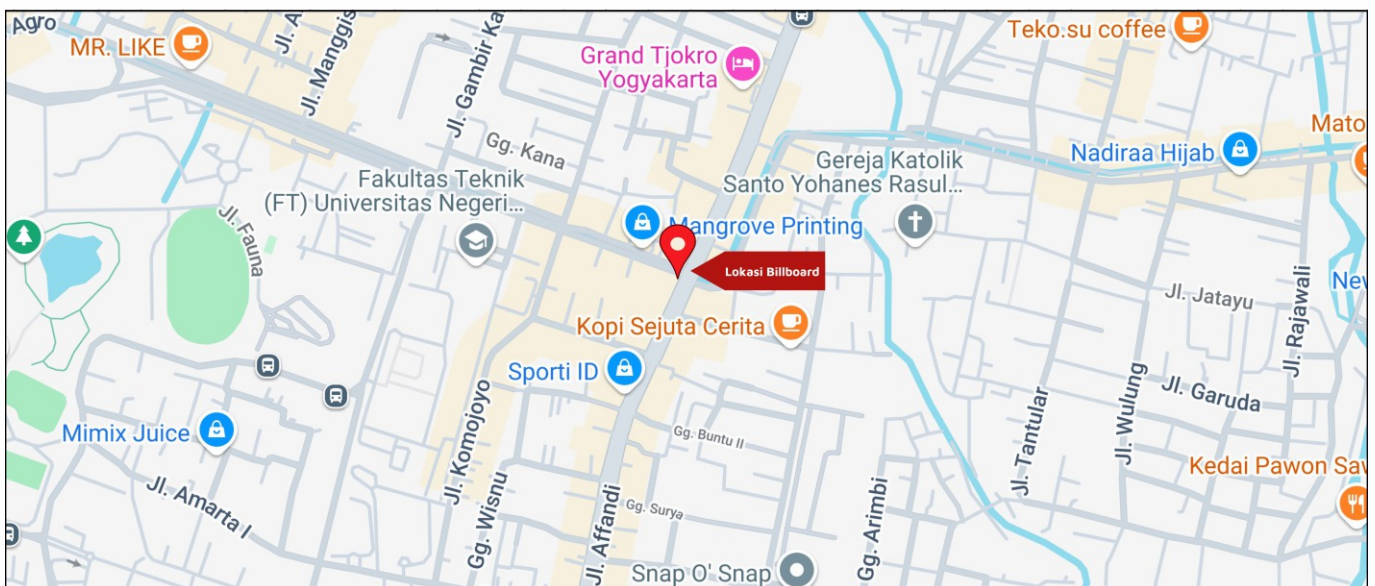

Foto Lokasi

Denah Lokasi

Description : Merupakan area padat lalu lintas, baik kendaraan pribadi maupun umum

LALU LINTAS HARIAN RATA-RATA

Mobil Pribadi	Sepeda Motor	Angkutan Umum	Lain-Lain (Pick Up, Truck, Dsb.)	Jumlah Total
-	-	-	-	-