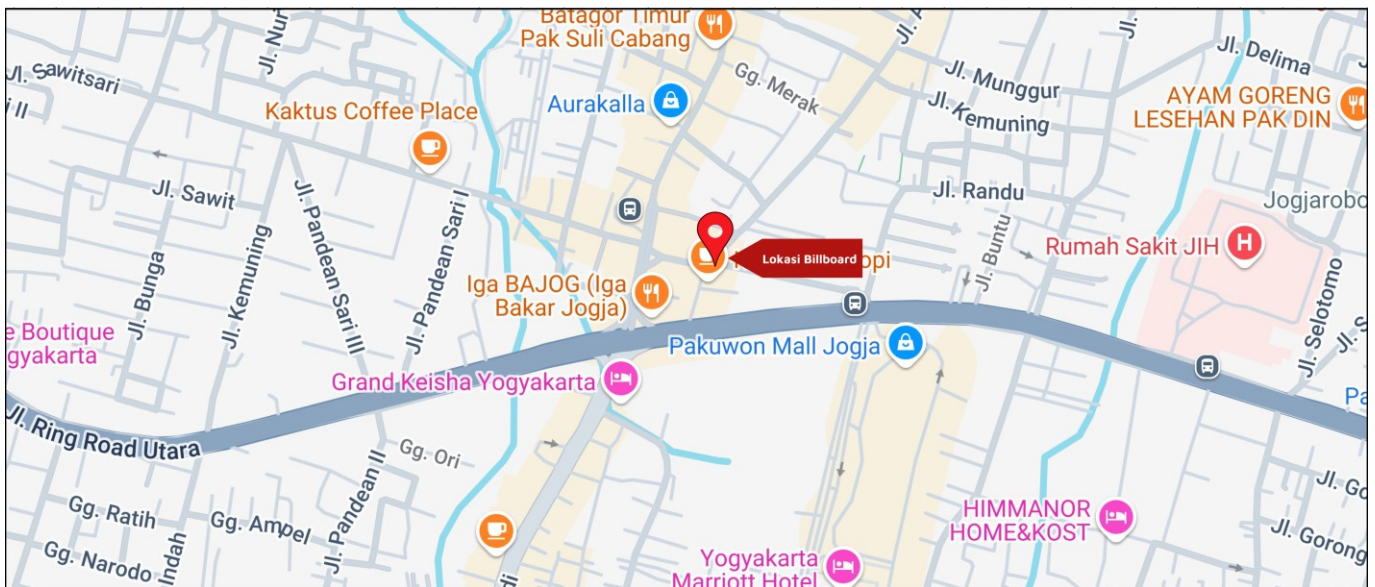

Foto Lokasi

Denah Lokasi

Description : Merupakan area padat lalu lintas, baik kendaraan pribadi maupun umum

LALU LINTAS HARIAN RATA-RATA

| Mobil Pribadi | Sepeda Motor | Angkutan Umum | Lain-Lain (Pick Up, Truck, Dsb.) | Jumlah Total |
|---------------|--------------|---------------|-------------------------------------|--------------|
| - | - | - | - | - |