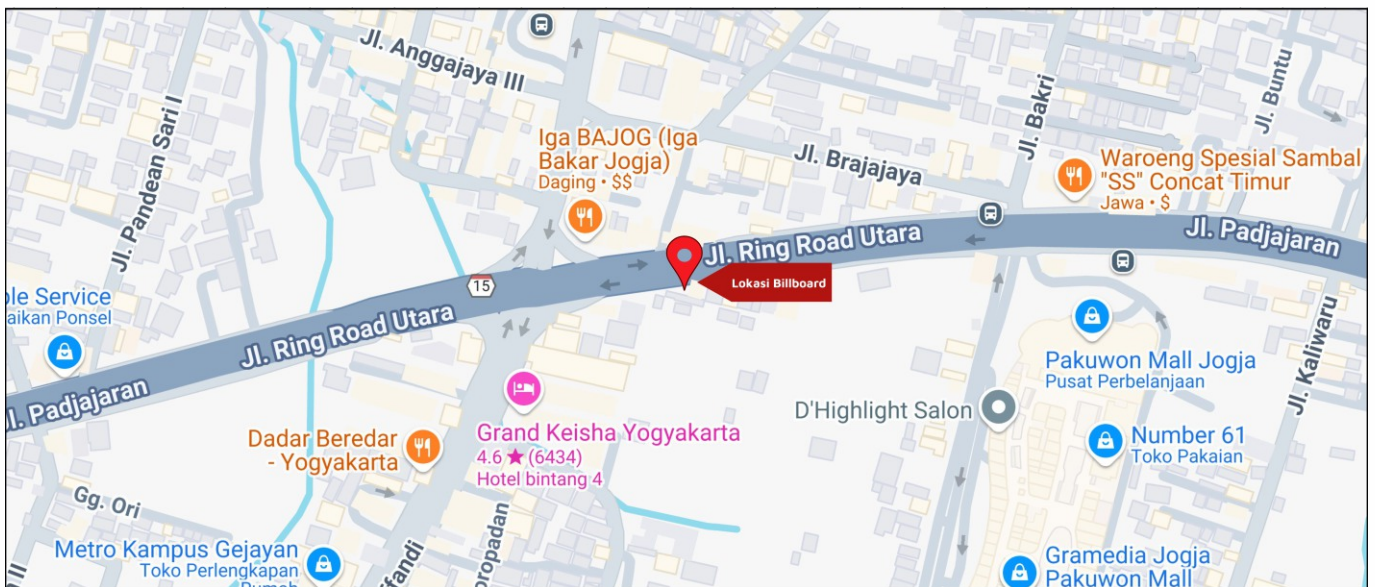

Foto Lokasi

Denah Lokasi

Description : Merupakan area padat lalu lintas, baik kendaraan pribadi maupun umum

LALU LINTAS HARIAN RATA-RATA				
Mobil Pribadi	Sepeda Motor	Angkutan Umum	Lain-Lain (Pick Up, Truck, Dsb.)	Jumlah Total
-	-	-	-	-