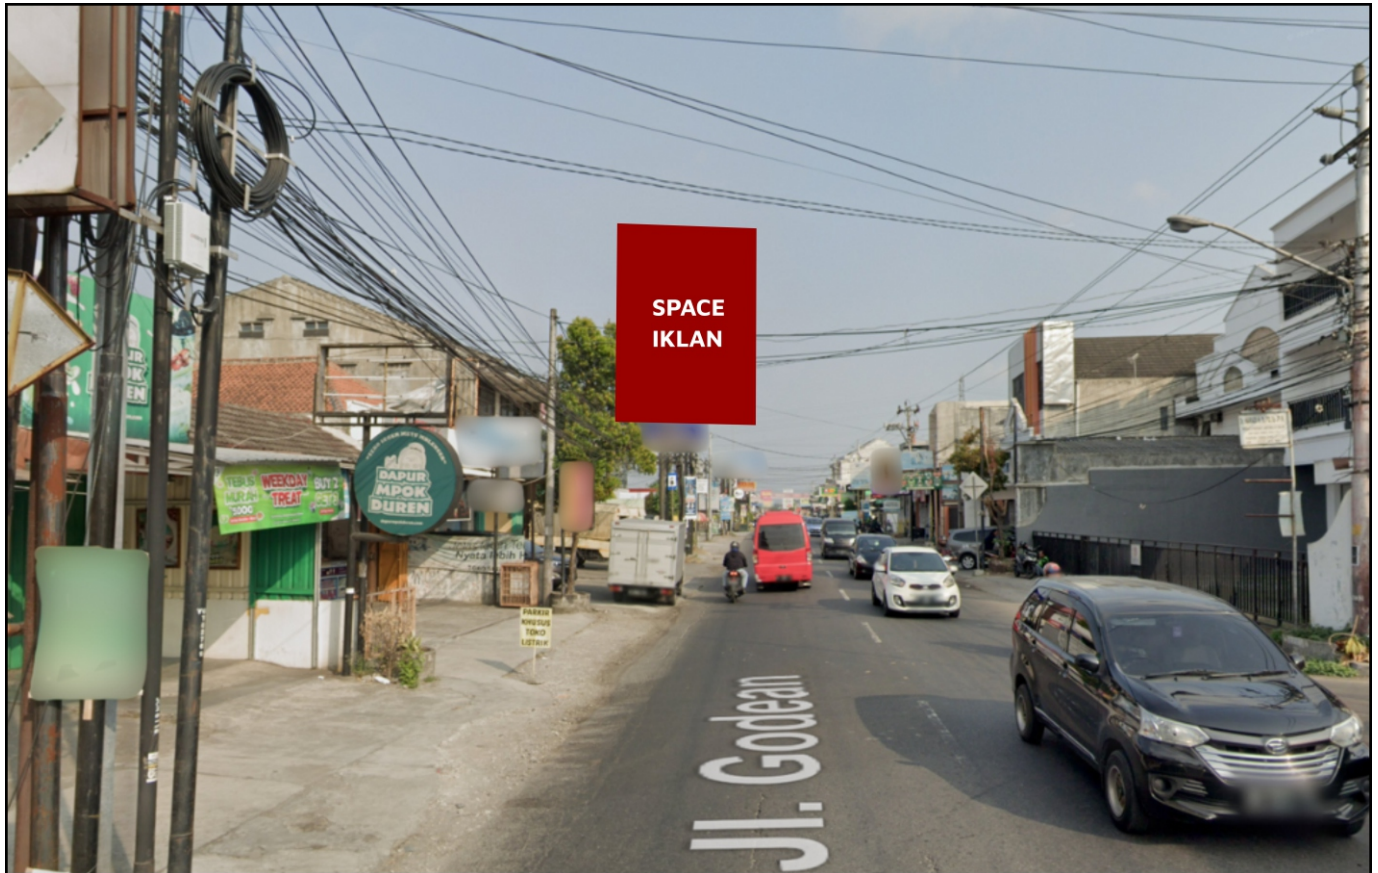

Foto Lokasi

Denah Lokasi

Description : Merupakan area padat lalu lintas, baik kendaraan pribadi maupun umum

LALU LINTAS HARIAN RATA-RATA

Mobil Pribadi	Sepeda Motor	Angkutan Umum	Lain-Lain (Pick Up, Truck, Dsb.)	Jumlah Total
-	-	-	-	-