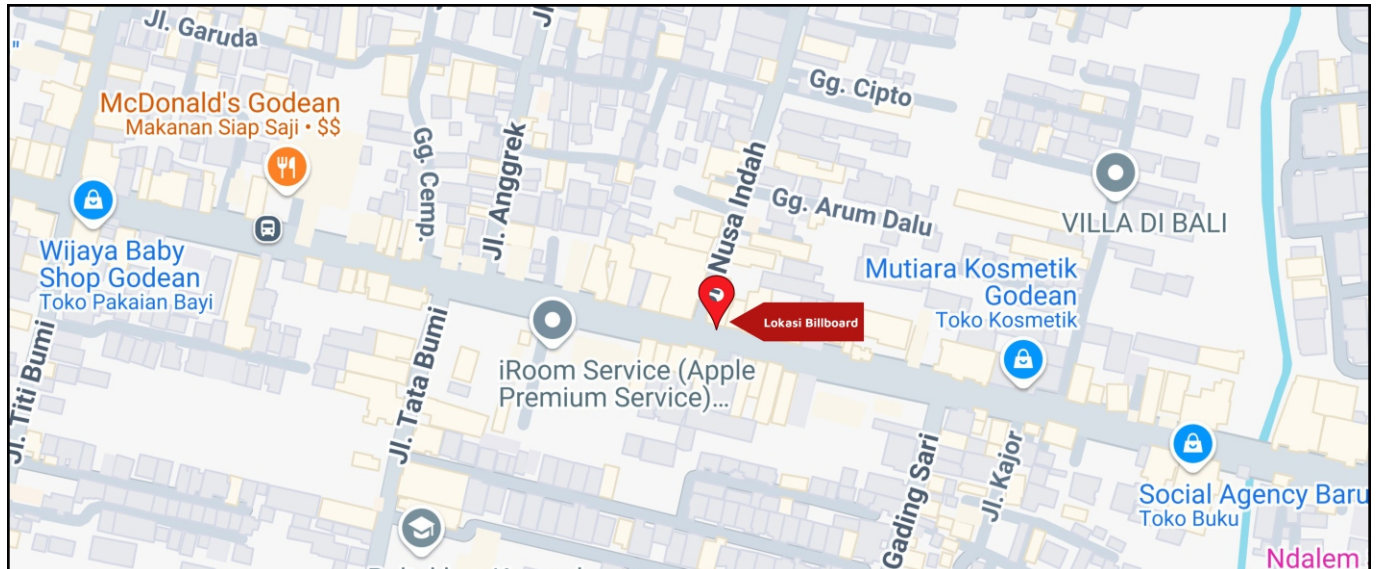

Foto Lokasi

Denah Lokasi

Description : Merupakan area padat lalu lintas, baik kendaraan pribadi maupun umum

LALU LINTAS HARIAN RATA-RATA

Mobil Pribadi	Sepeda Motor	Angkutan Umum	Lain-Lain (Pick Up, Truck, Dsb.)	Jumlah Total
-	-	-	-	-