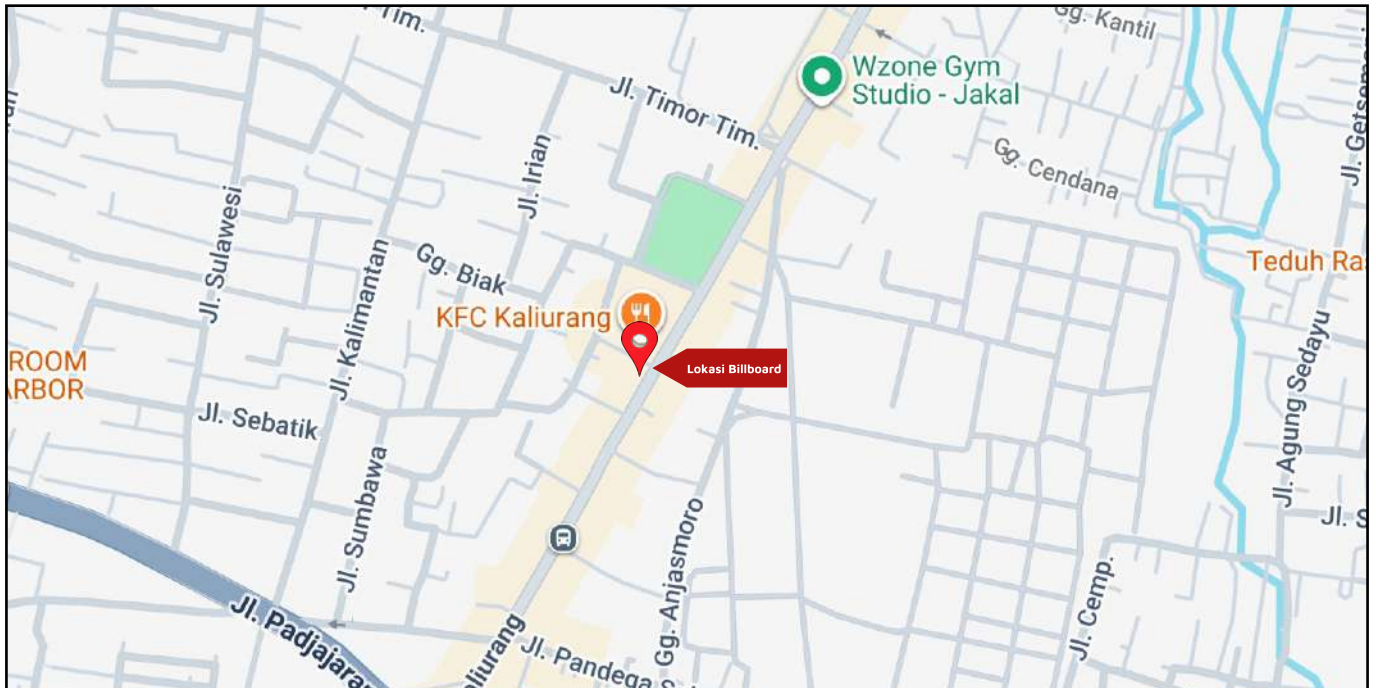

Foto Lokasi

Denah Lokasi

Description : Merupakan area padat lalu lintas, baik kendaraan pribadi maupun umum

LALU LINTAS HARIAN RATA-RATA

Mobil Pribadi	Sepeda Motor	Angkutan Umum	Lain-Lain (Pick Up, Truck, Dsb.)	Jumlah Total
-	-	-	-	-