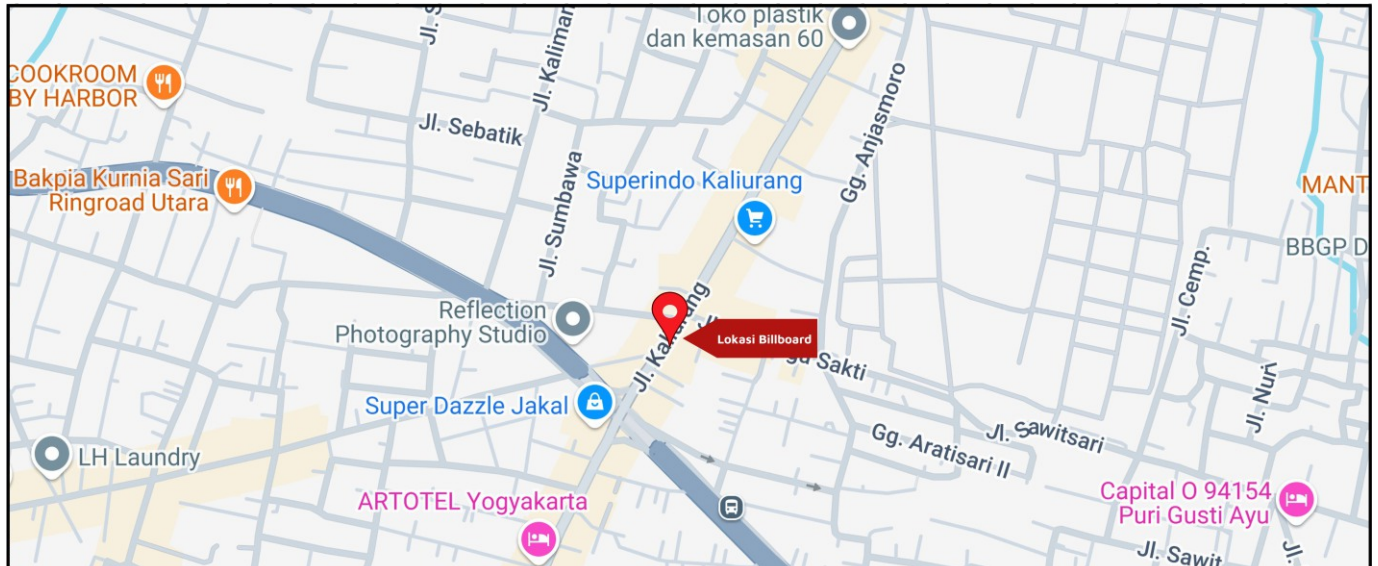

Foto Lokasi

Denah Lokasi

Description : Merupakan area padat lalu lintas, baik kendaraan pribadi maupun umum

**LALU LINTAS HARIAN RATA-RATA**

Mobil Pribadi	Sepeda Motor	Angkutan Umum	Lain-Lain (Pick Up, Truck, Dsb.)	Jumlah Total
-	-	-	-	-