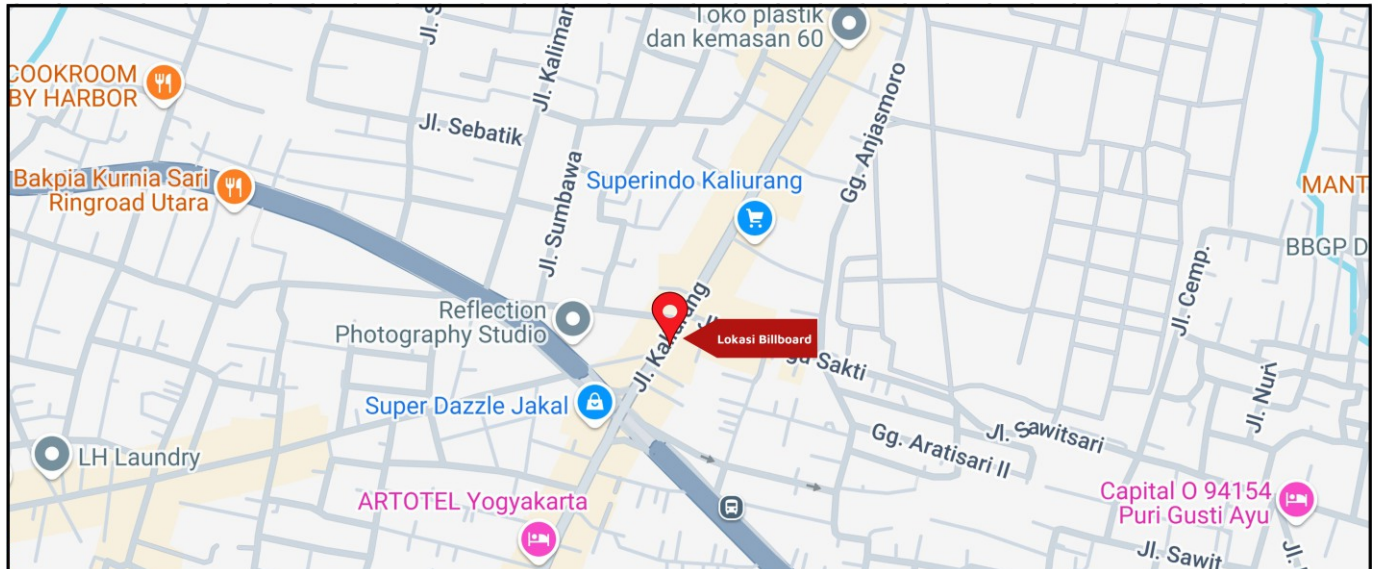

Foto Lokasi

Denah Lokasi

Description : Merupakan area padat lalu lintas, baik kendaraan pribadi maupun umum

**LALU LINTAS HARIAN RATA-RATA**

Mobil Pribadi	Sepeda Motor	Angkutan Umum	Lain-Lain (Pick Up, Truck, Dsb.)	Jumlah Total
-	-	-	-	-