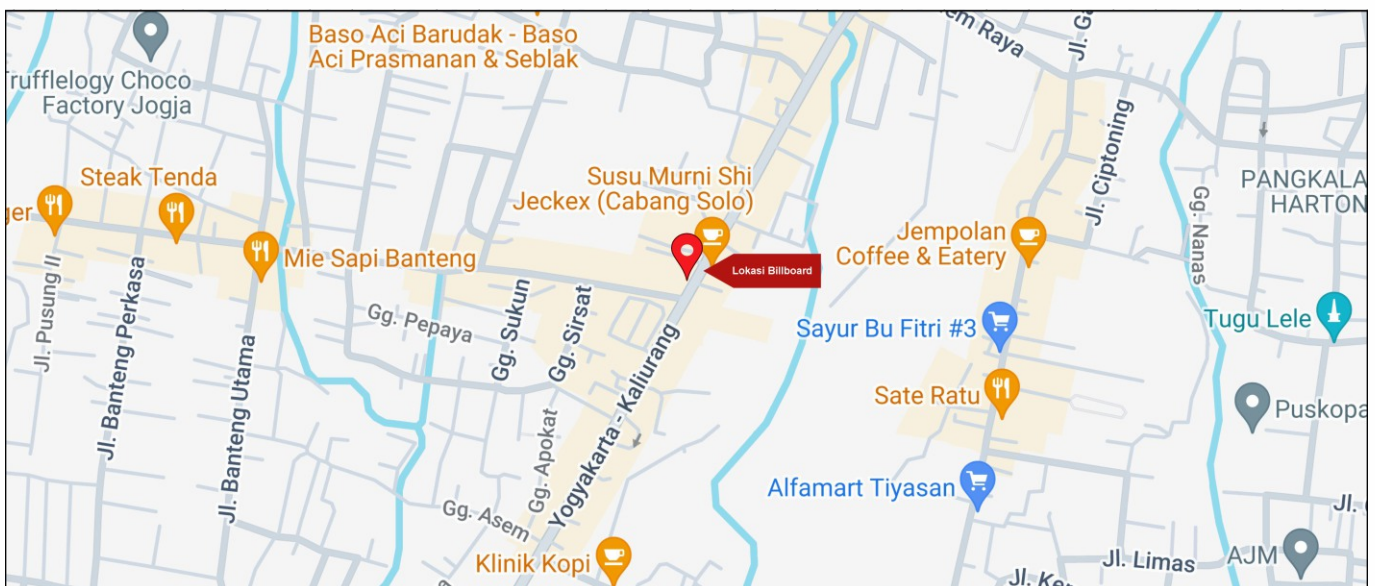

Foto Lokasi

Denah Lokasi

Description : Merupakan area padat lalu lintas, baik kendaraan pribadi maupun umum

LALU LINTAS HARIAN RATA-RATA

Mobil Pribadi	Sepeda Motor	Angkutan Umum	Lain-Lain (Pick Up, Truck, Dsb.)	Jumlah Total
-	-	-	-	-