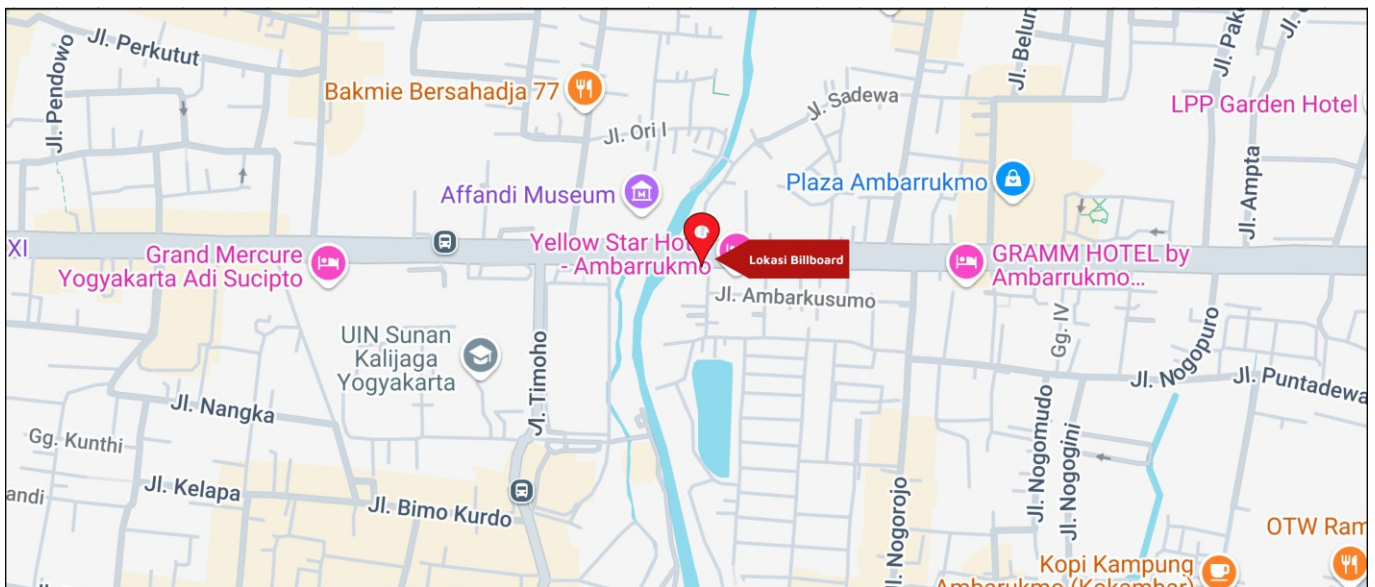

Foto Lokasi

Denah Lokasi

Description : Merupakan area padat lalu lintas, baik kendaraan pribadi maupun umum

**LALU LINTAS HARIAN RATA-RATA**

Mobil Pribadi	Sepeda Motor	Angkutan Umum	Lain-Lain (Pick Up, Truck, Dsb.)	Jumlah Total
-	-	-	-	-