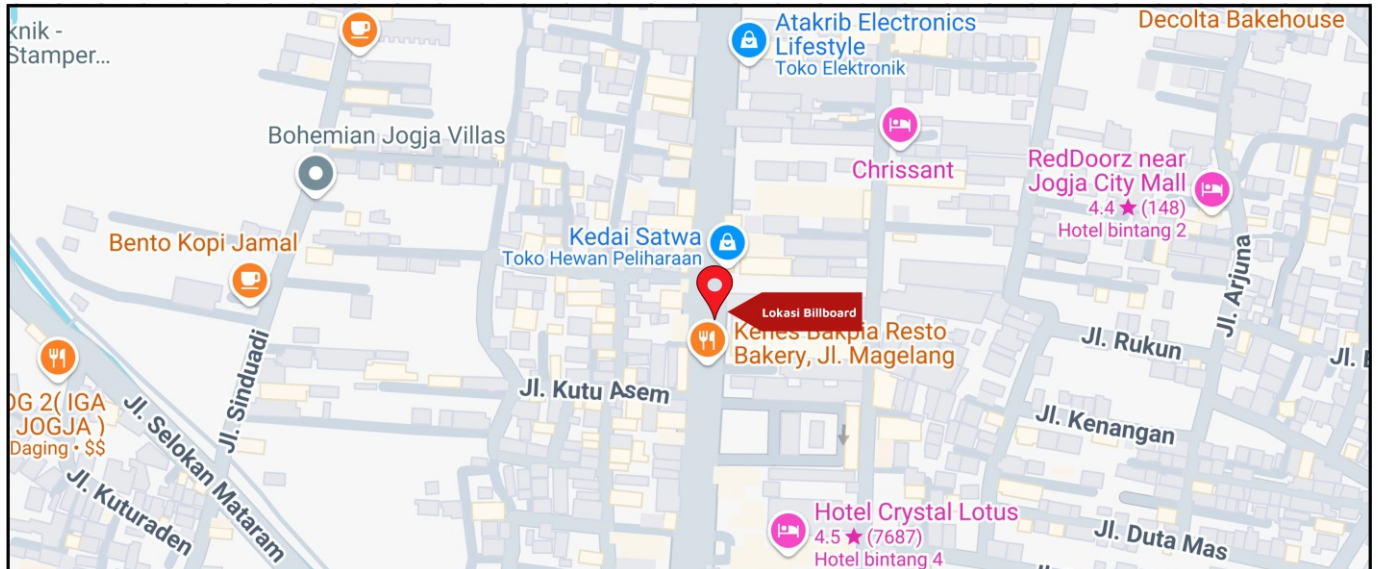

Foto Lokasi

Denah Lokasi

Description : Merupakan area padat lalu lintas, baik kendaraan pribadi maupun umum

**LALU LINTAS HARIAN RATA-RATA**

Mobil Pribadi	Sepeda Motor	Angkutan Umum	Lain-Lain (Pick Up, Truck, Dsb.)	Jumlah Total
-	-	-	-	-