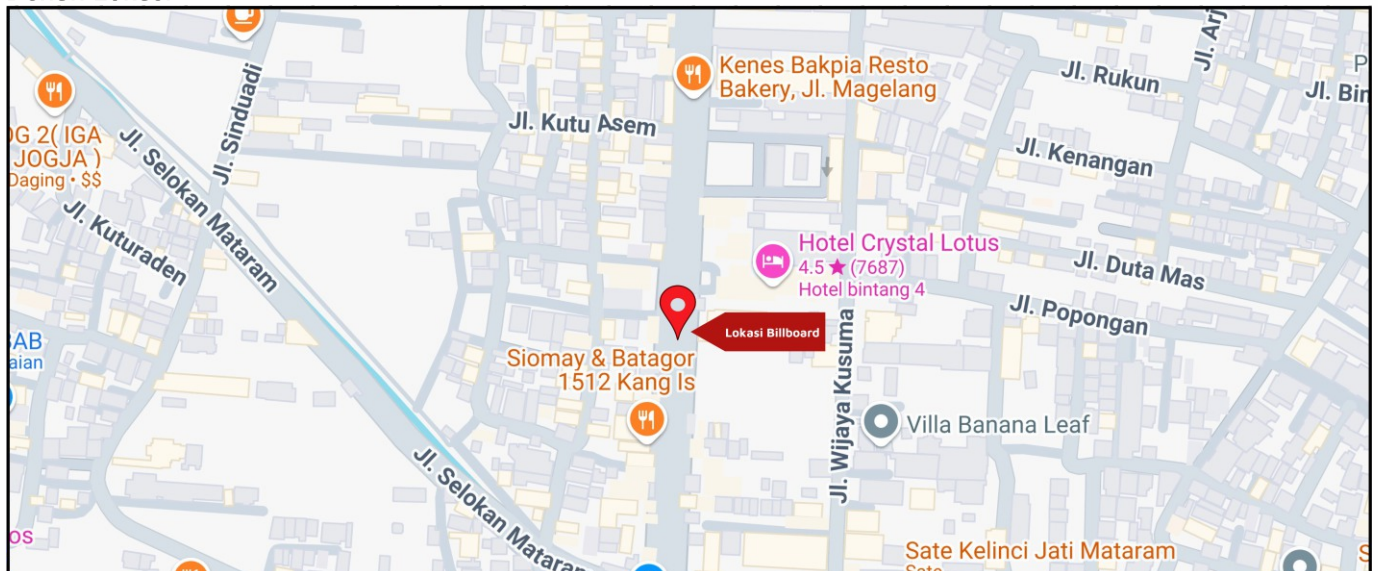

Foto Lokasi

Denah Lokasi

Description : Merupakan area padat lalu lintas, baik kendaraan pribadi maupun umum

LALU LINTAS HARIAN RATA-RATA

Mobil Pribadi	Sepeda Motor	Angkutan Umum	Lain-Lain (Pick Up, Truck, Dsb.)	Jumlah Total
-	-	-	-	-