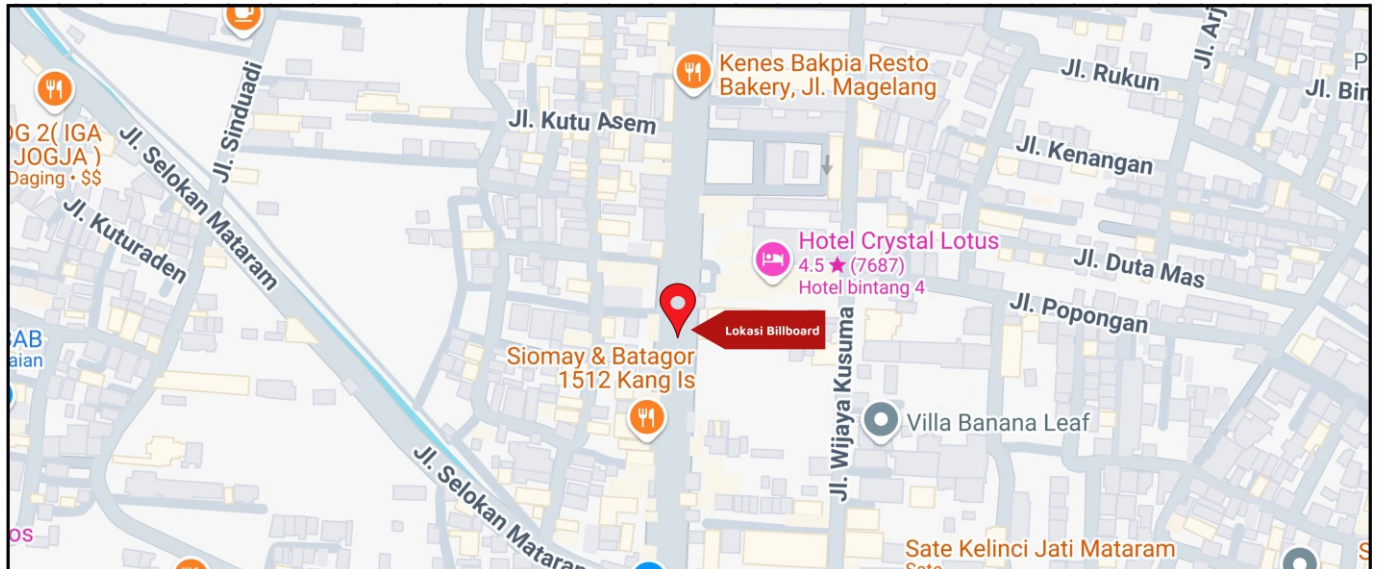

Foto Lokasi

Denah Lokasi

Description : Merupakan area padat lalu lintas, baik kendaraan pribadi maupun umum

LALU LINTAS HARIAN RATA-RATA

Mobil Pribadi	Sepeda Motor	Angkutan Umum	Lain-Lain (Pick Up, Truck, Dsb.)	Jumlah Total
-	-	-	-	-