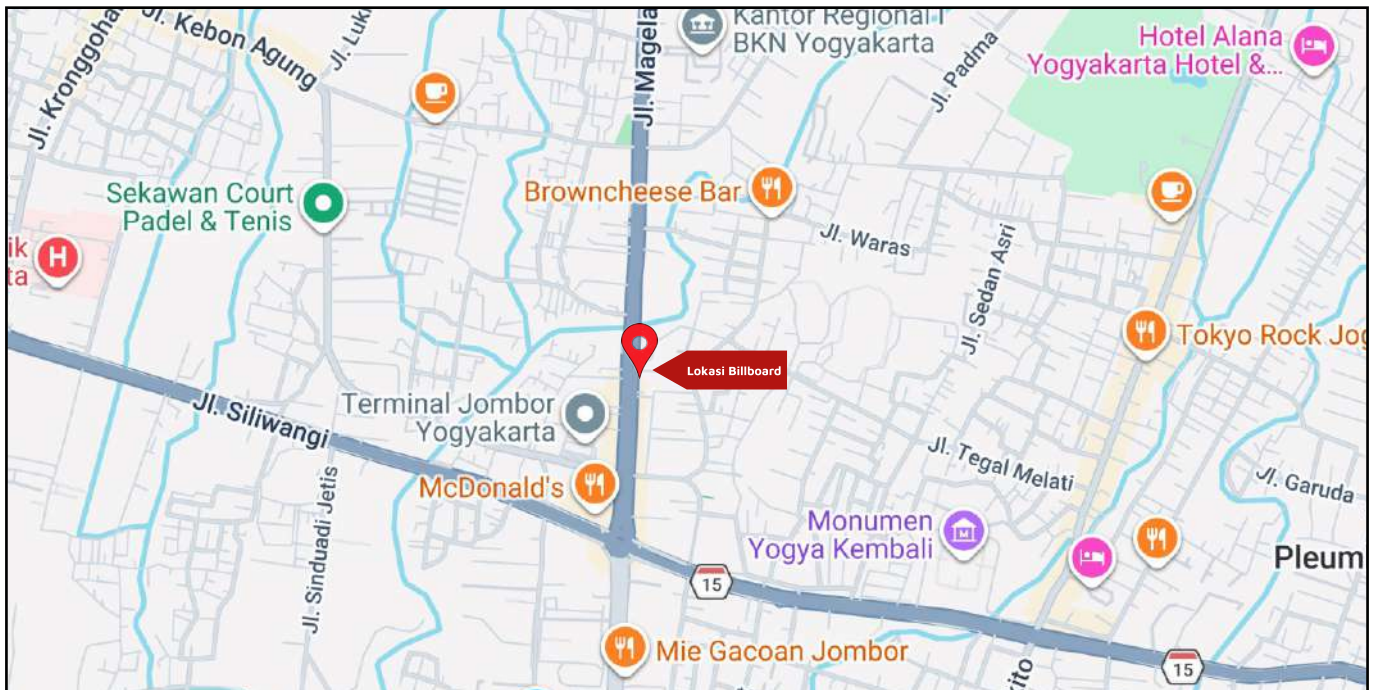

Foto Lokasi

Denah Lokasi

Description : Merupakan area padat lalu lintas, baik kendaraan pribadi maupun umum

LALU LINTAS HARIAN RATA-RATA

Mobil Pribadi	Sepeda Motor	Angkutan Umum	Lain-Lain (Pick Up, Truck, Dsb.)	Jumlah Total
-	-	-	-	-