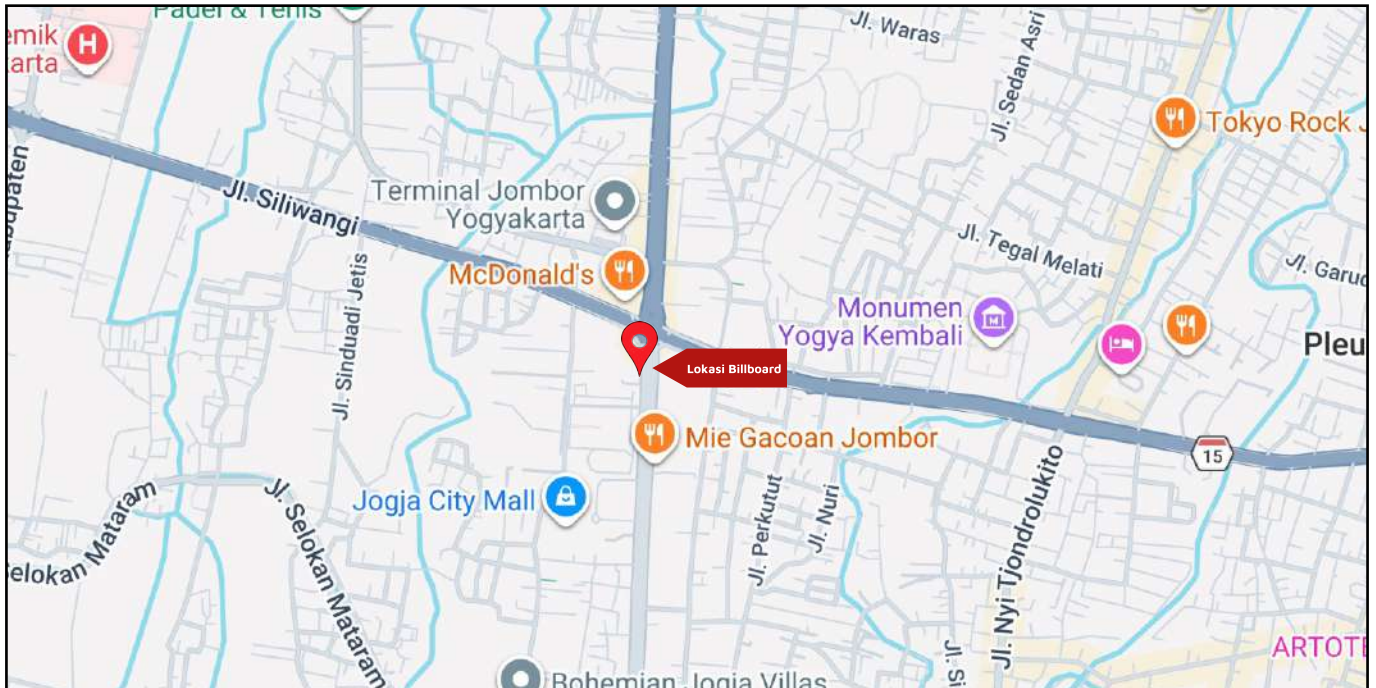

Foto Lokasi

Denah Lokasi

Description : Merupakan area padat lalu lintas, baik kendaraan pribadi maupun umum

LALU LINTAS HARIAN RATA-RATA

Mobil Pribadi	Sepeda Motor	Angkutan Umum	Lain-Lain (Pick Up, Truck, Dsb.)	Jumlah Total
-	-	-	-	-