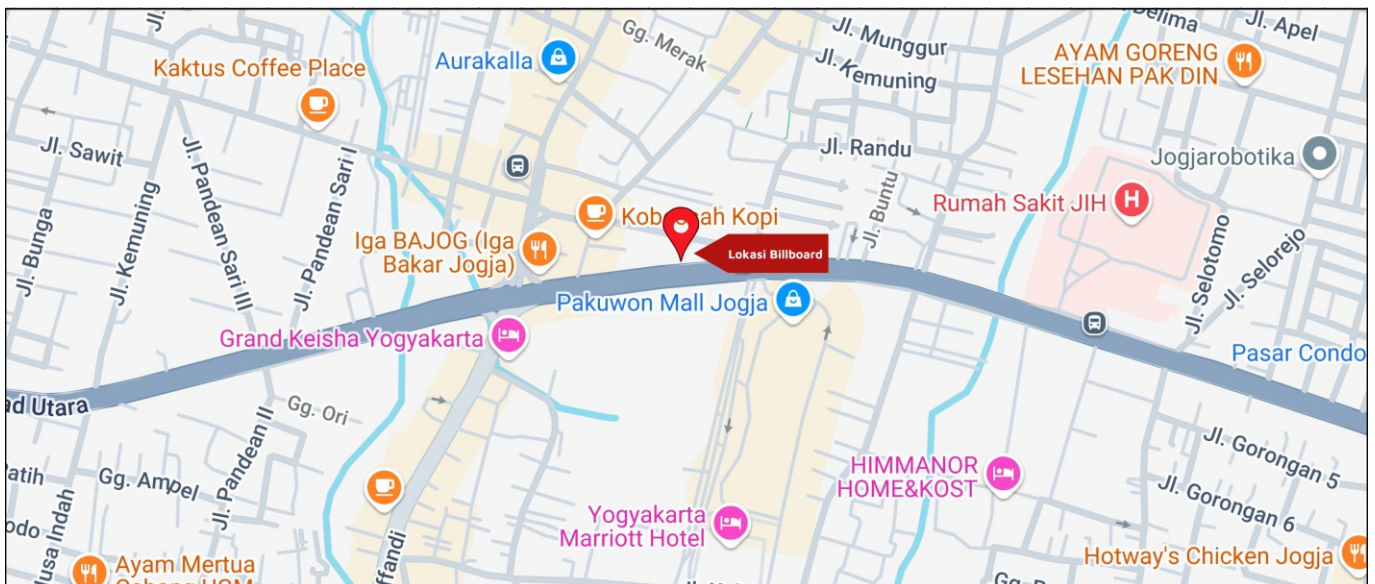

Foto Lokasi

Denah Lokasi

Description : Merupakan area padat lalu lintas, baik kendaraan pribadi maupun umum

LALU LINTAS HARIAN RATA-RATA

Mobil Pribadi	Sepeda Motor	Angkutan Umum	Lain-Lain (Pick Up, Truck, Dsb.)	Jumlah Total
-	-	-	-	-