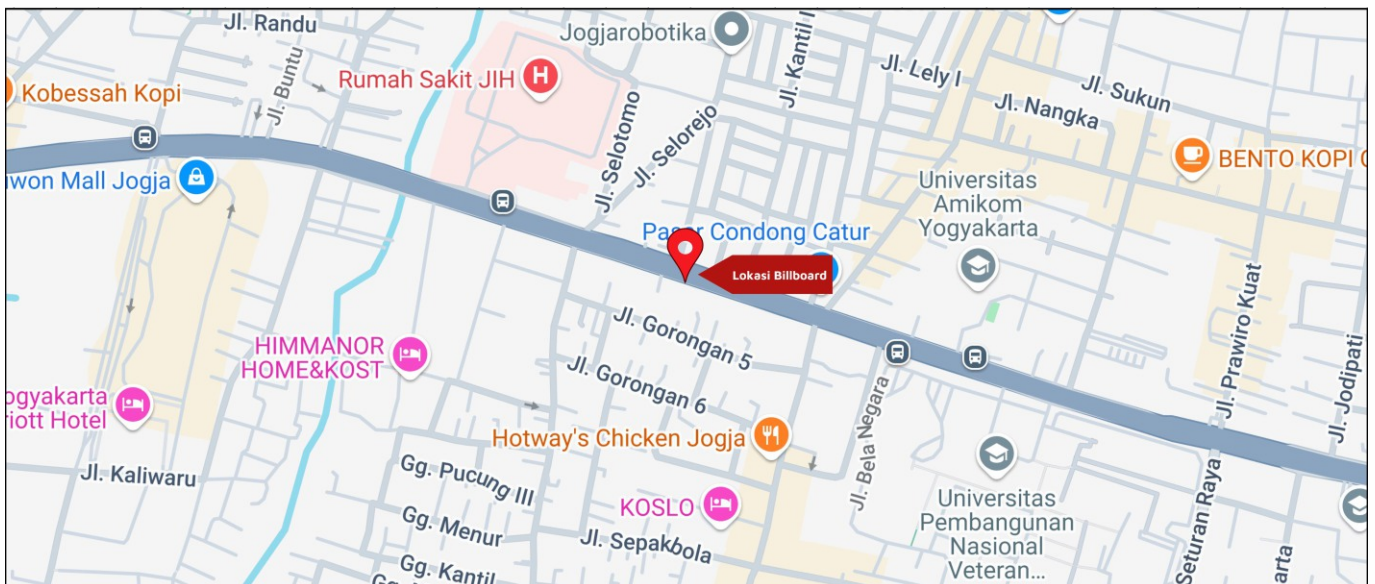

Foto Lokasi

Denah Lokasi

Description : Merupakan area padat lalu lintas, baik kendaraan pribadi maupun umum

LALU LINTAS HARIAN RATA-RATA

Mobil Pribadi	Sepeda Motor	Angkutan Umum	Lain-Lain (Pick Up, Truck, Dsb.)	Jumlah Total
-	-	-	-	-