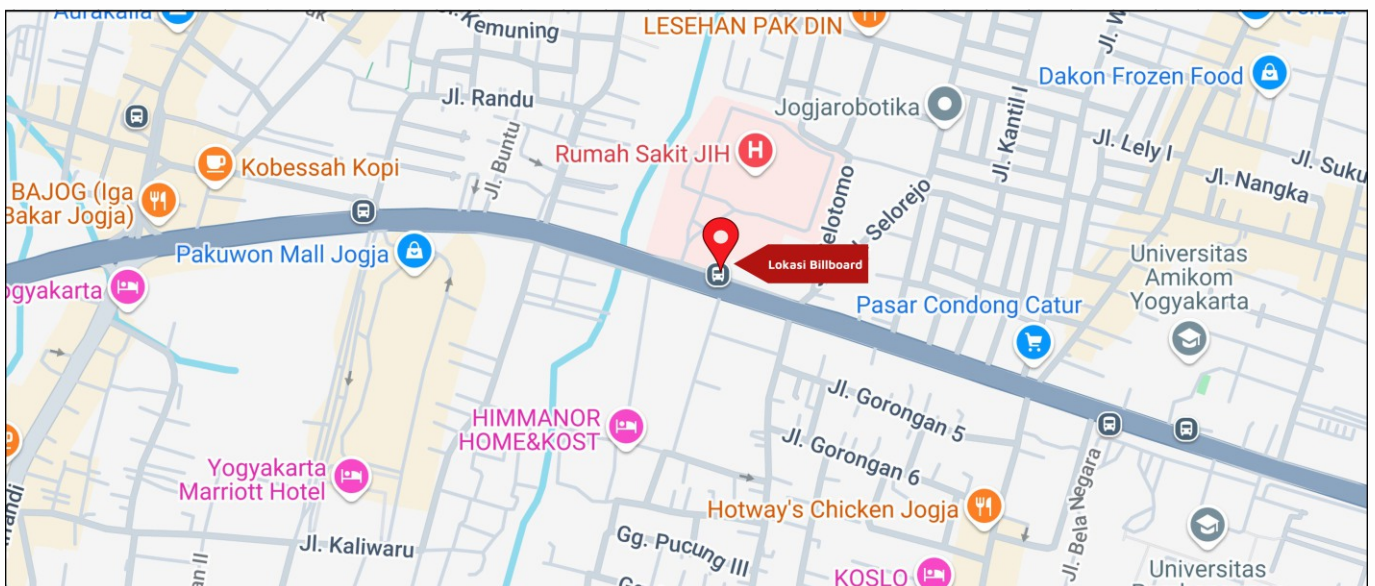

Foto Lokasi

Denah Lokasi

Description : Merupakan area padat lalu lintas, baik kendaraan pribadi maupun umum

LALU LINTAS HARIAN RATA-RATA

Mobil Pribadi	Sepeda Motor	Angkutan Umum	Lain-Lain (Pick Up, Truck, Dsb.)	Jumlah Total
-	-	-	-	-