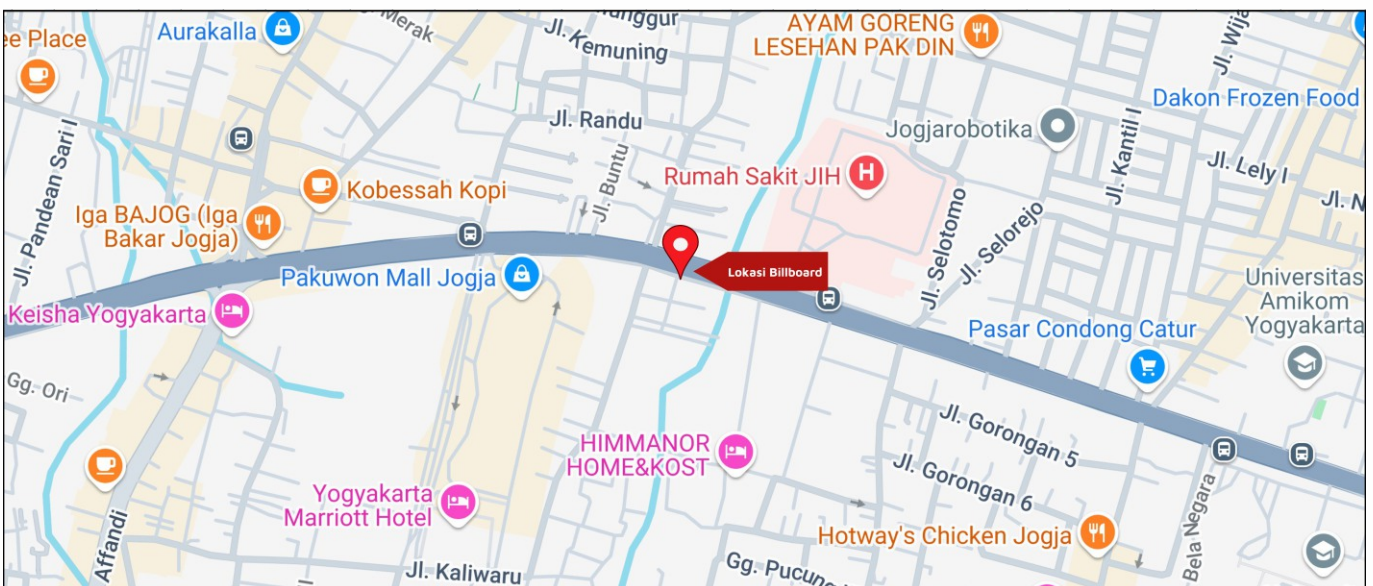

Foto Lokasi

Denah Lokasi

Description : Merupakan area padat lalu lintas, baik kendaraan pribadi maupun umum

LALU LINTAS HARIAN RATA-RATA

Mobil Pribadi	Sepeda Motor	Angkutan Umum	Lain-Lain (Pick Up, Truck, Dsb.)	Jumlah Total
-	-	-	-	-