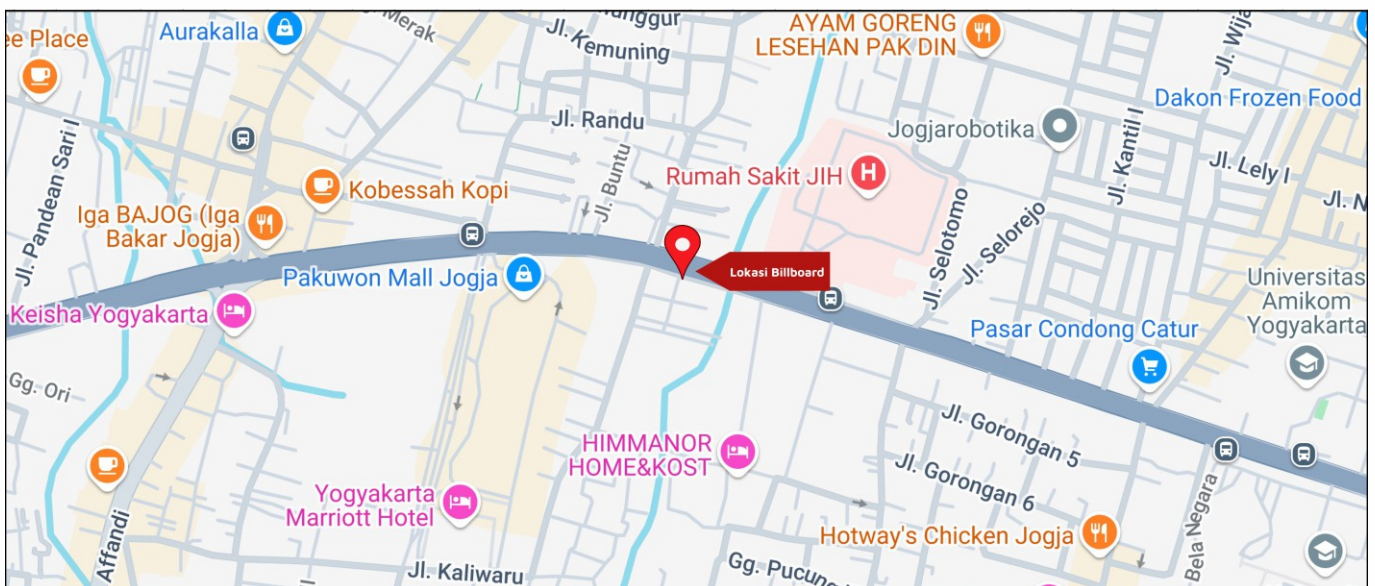

Foto Lokasi

Denah Lokasi

Description : Merupakan area padat lalu lintas, baik kendaraan pribadi maupun umum

LALU LINTAS HARIAN RATA-RATA				
Mobil Pribadi	Sepeda Motor	Angkutan Umum	Lain-Lain (Pick Up, Truck, Dsb.)	Jumlah Total
-	-	-	-	-