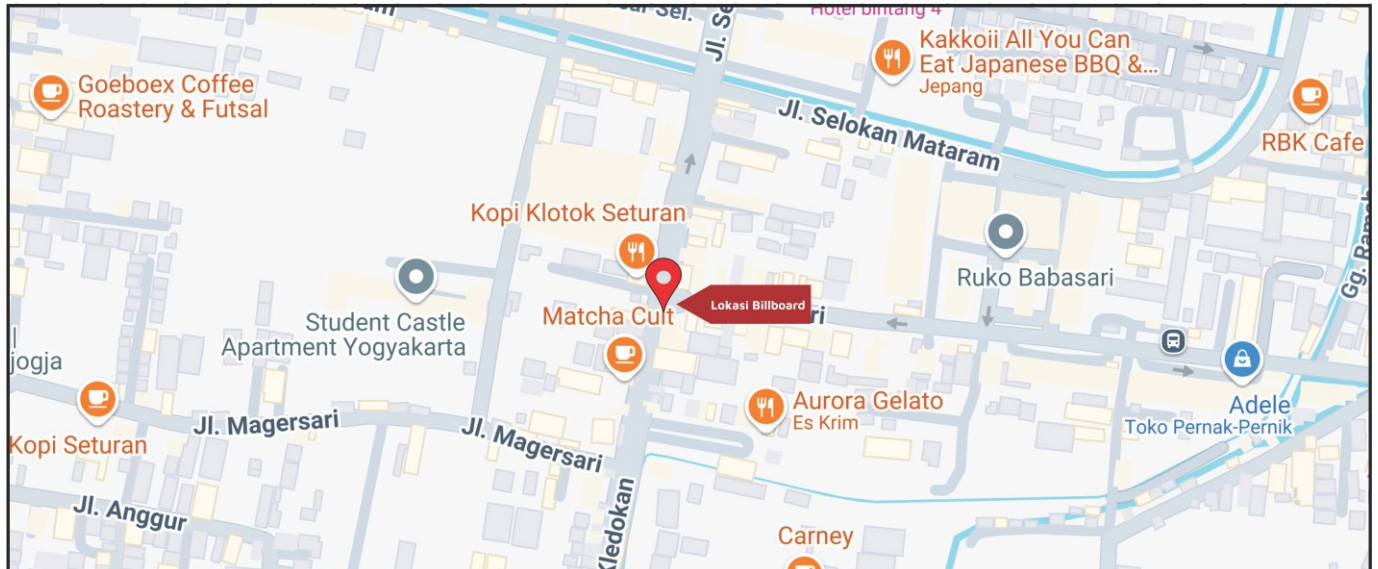

Foto Lokasi

Denah Lokasi

Description : Merupakan area padat lalu lintas, baik kendaraan pribadi maupun umum

LALU LINTAS HARIAN RATA-RATA

Mobil Pribadi	Sepeda Motor	Angkutan Umum	Lain-Lain (Pick Up, Truck, Dsb.)	Jumlah Total
-	-	-	-	-