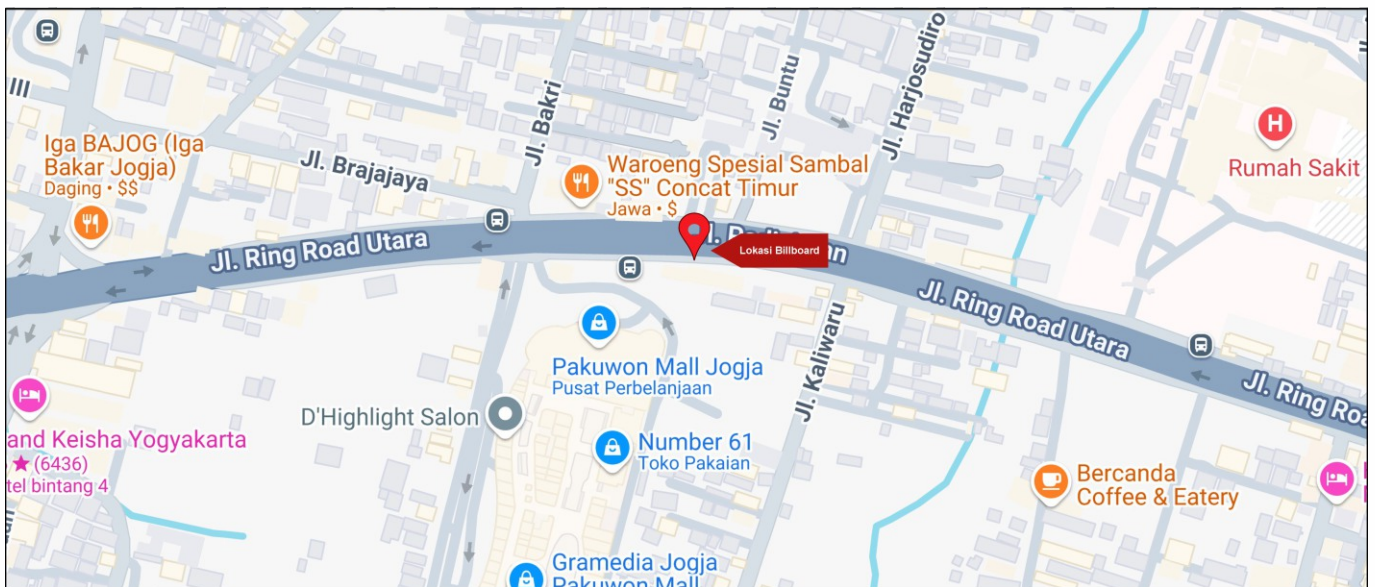

Foto Lokasi

Denah Lokasi

Description : Merupakan area padat lalu lintas, baik kendaraan pribadi maupun umum

**LALU LINTAS HARIAN RATA-RATA**

Mobil Pribadi	Sepeda Motor	Angkutan Umum	Lain-Lain (Pick Up, Truck, Dsb.)	Jumlah Total
-	-	-	-	-