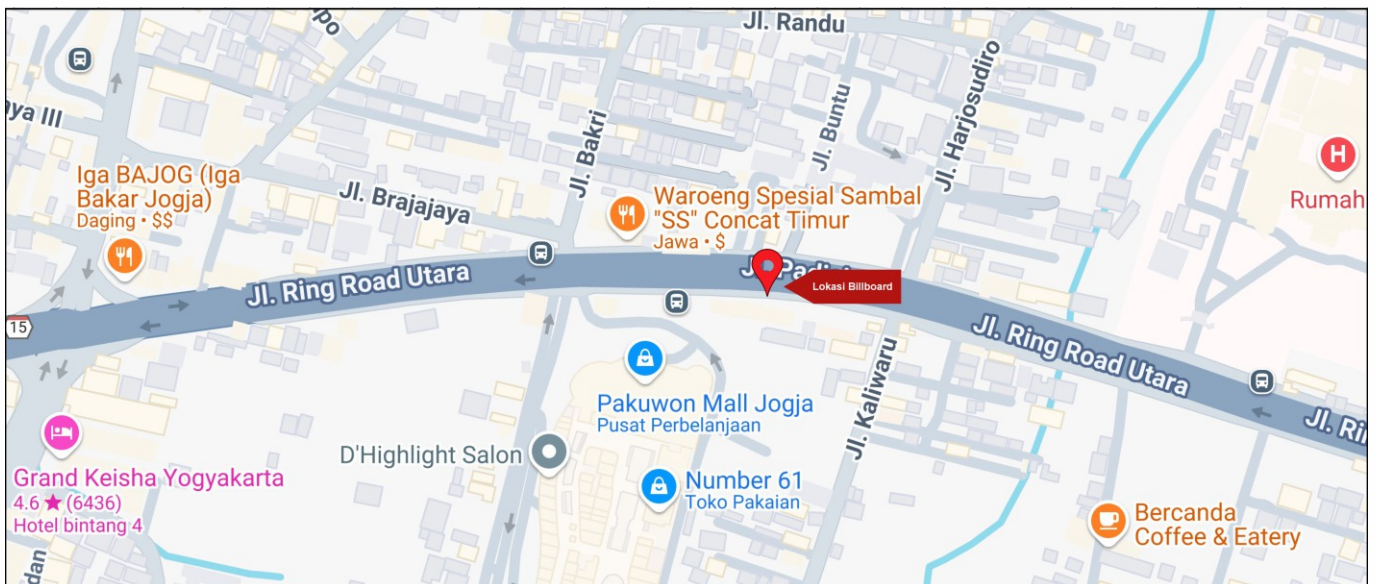

Foto Lokasi

Denah Lokasi

Description : Merupakan area padat lalu lintas, baik kendaraan pribadi maupun umum

LALU LINTAS HARIAN RATA-RATA

Mobil Pribadi	Sepeda Motor	Angkutan Umum	Lain-Lain (Pick Up, Truck, Dsb.)	Jumlah Total
-	-	-	-	-