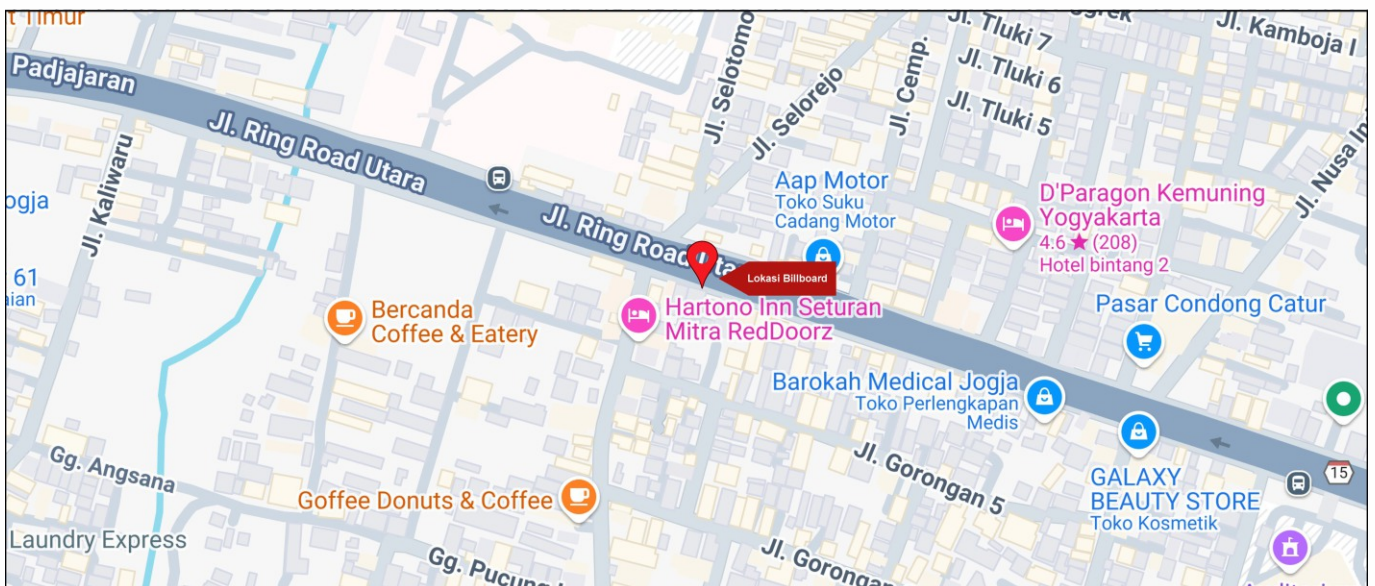

Foto Lokasi

Denah Lokasi

Description : Merupakan area padat lalu lintas, baik kendaraan pribadi maupun umum

LALU LINTAS HARIAN RATA-RATA

Mobil Pribadi	Sepeda Motor	Angkutan Umum	Lain-Lain (Pick Up, Truck, Dsb.)	Jumlah Total
-	-	-	-	-