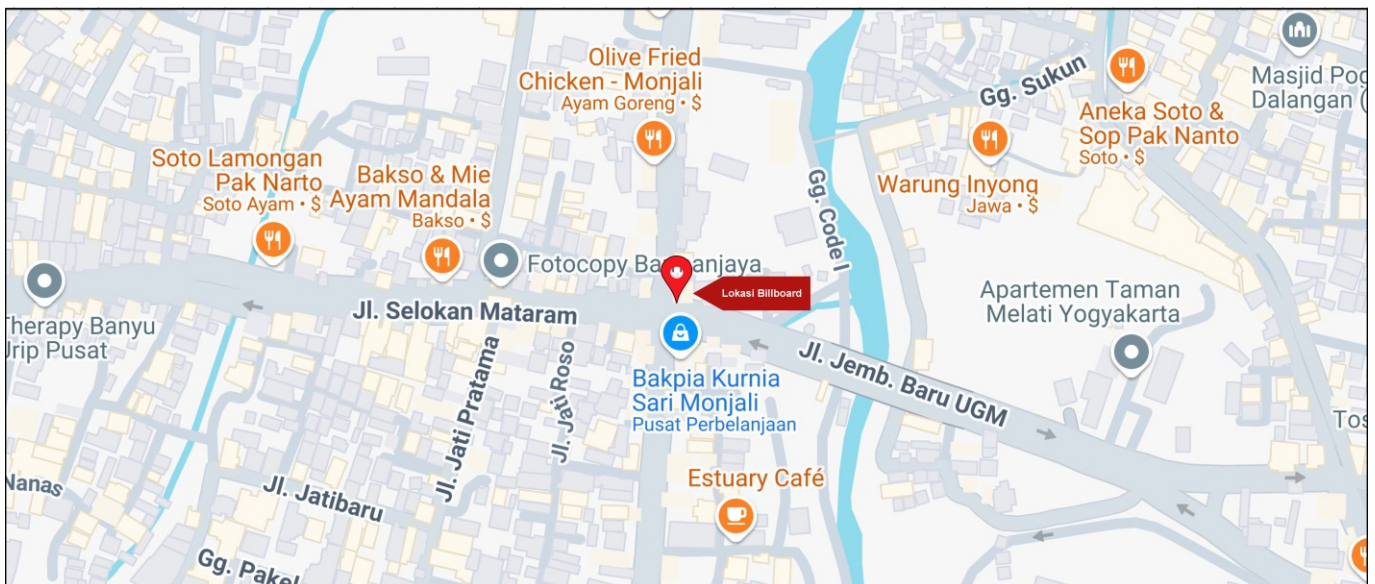

Foto Lokasi

Denah Lokasi

Description : Merupakan area padat lalu lintas, baik kendaraan pribadi maupun umum

LALU LINTAS HARIAN RATA-RATA

Mobil Pribadi	Sepeda Motor	Angkutan Umum	Lain-Lain (Pick Up, Truck, Dsb.)	Jumlah Total
-	-	-	-	-