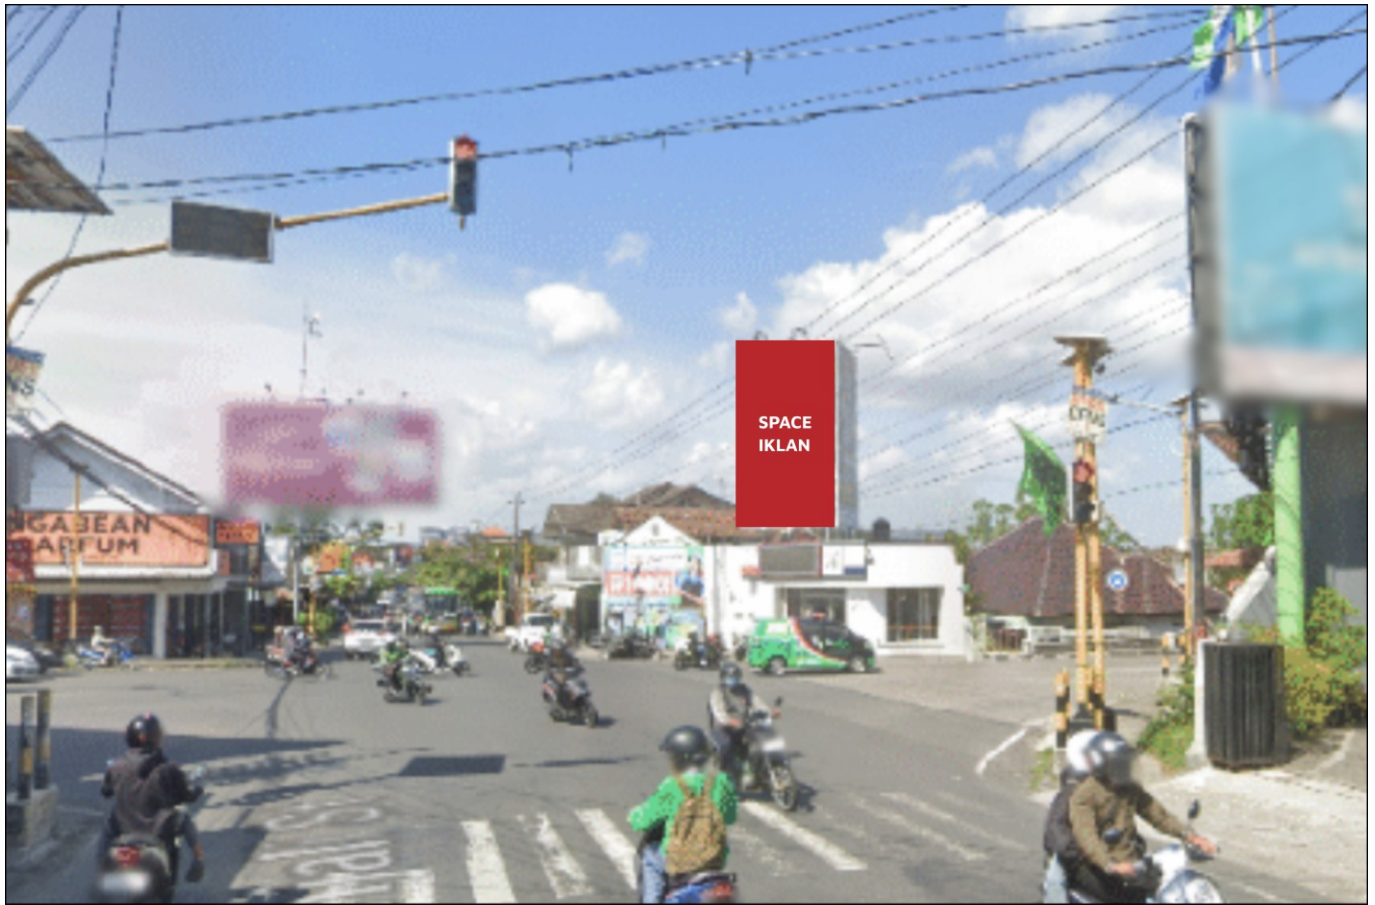

Foto Lokasi

Denah Lokasi

Description : Merupakan area padat lalu lintas, baik kendaraan pribadi maupun umum

LALU LINTAS HARIAN RATA-RATA

Mobil Pribadi	Sepeda Motor	Angkutan Umum	Lain-Lain (Pick Up, Truck, Dsb.)	Jumlah Total
-	-	-	-	-