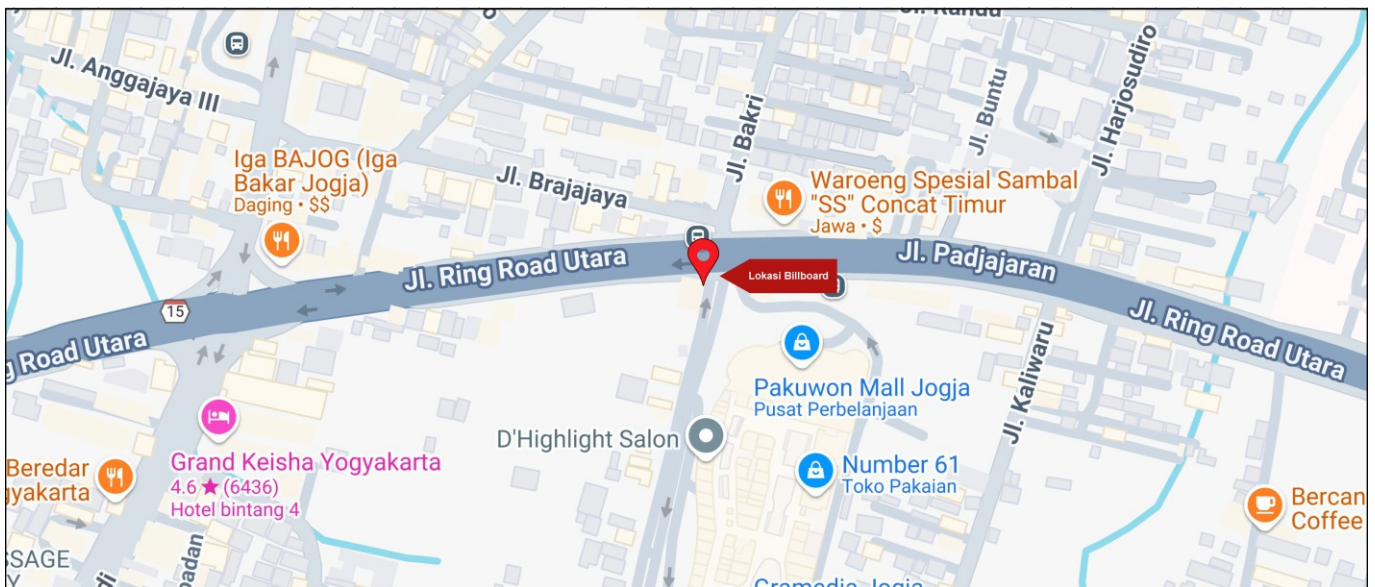

Foto Lokasi

Denah Lokasi

Description : Merupakan area padat lalu lintas, baik kendaraan pribadi maupun umum

LALU LINTAS HARIAN RATA-RATA

Mobil Pribadi	Sepeda Motor	Angkutan Umum	Lain-Lain (Pick Up, Truck, Dsb.)	Jumlah Total
-	-	-	-	-