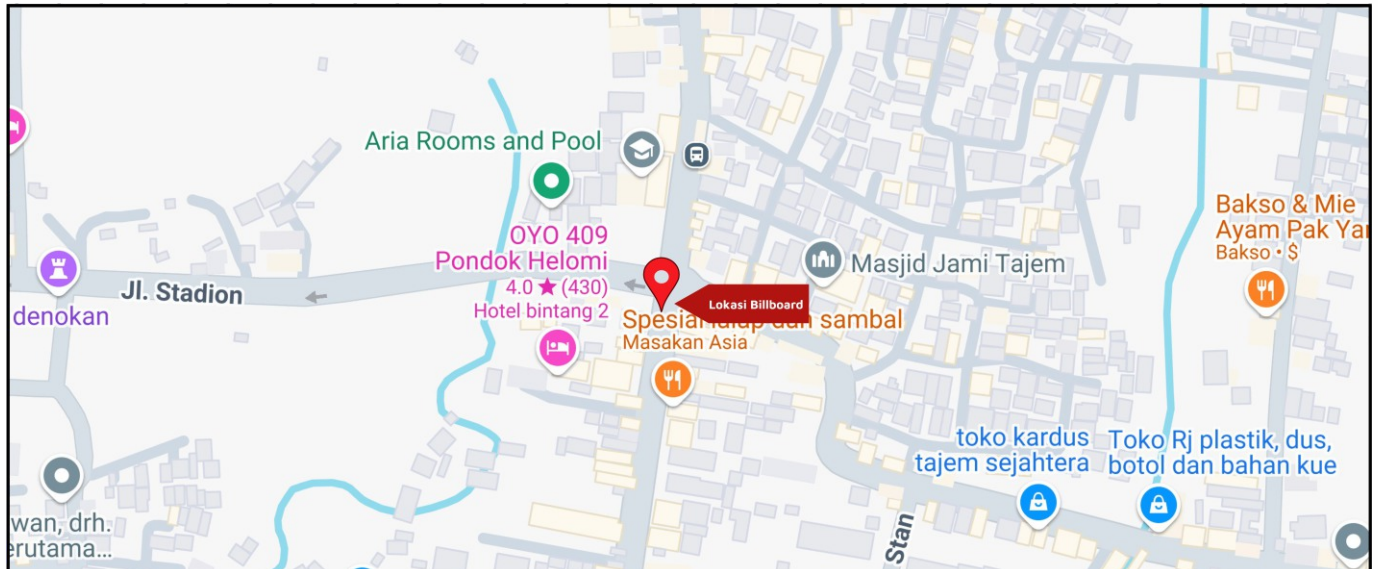

Foto Lokasi

Denah Lokasi

Description : Merupakan area padat lalu lintas, baik kendaraan pribadi maupun umum

LALU LINTAS HARIAN RATA-RATA

Mobil Pribadi	Sepeda Motor	Angkutan Umum	Lain-Lain (Pick Up, Truck, Dsb.)	Jumlah Total
-	-	-	-	-