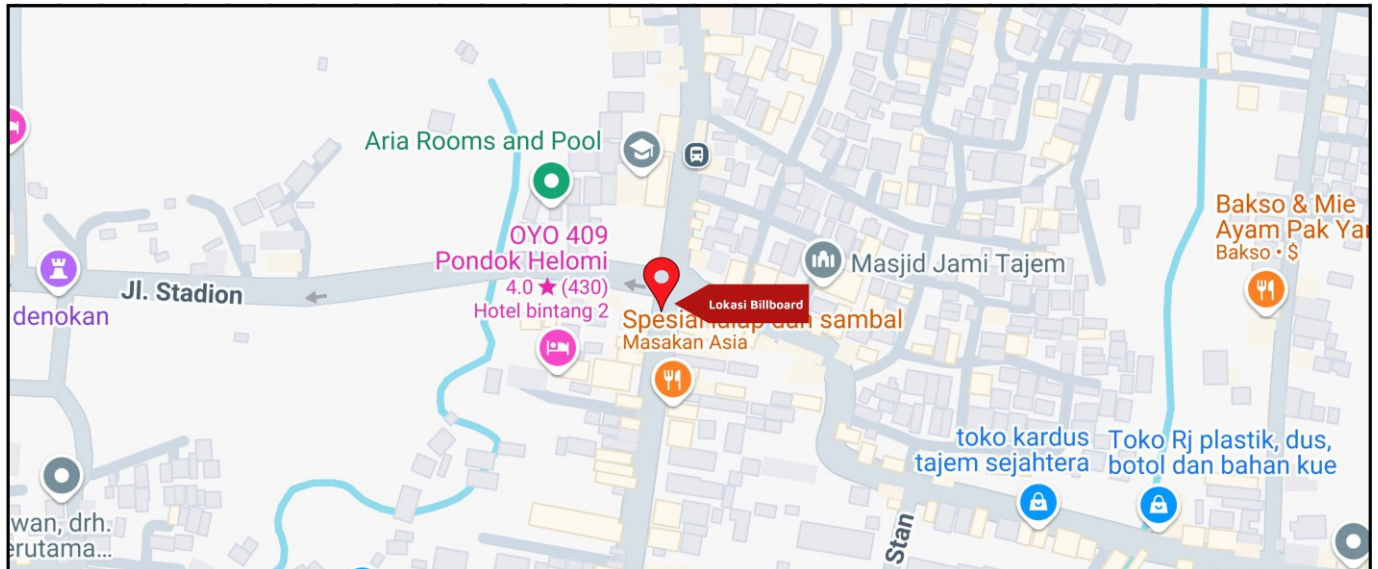

Foto Lokasi

Denah Lokasi

Description : Merupakan area padat lalu lintas, baik kendaraan pribadi maupun umum

LALU LINTAS HARIAN RATA-RATA

Mobil Pribadi	Sepeda Motor	Angkutan Umum	Lain-Lain (Pick Up, Truck, Dsb.)	Jumlah Total
-	-	-	-	-