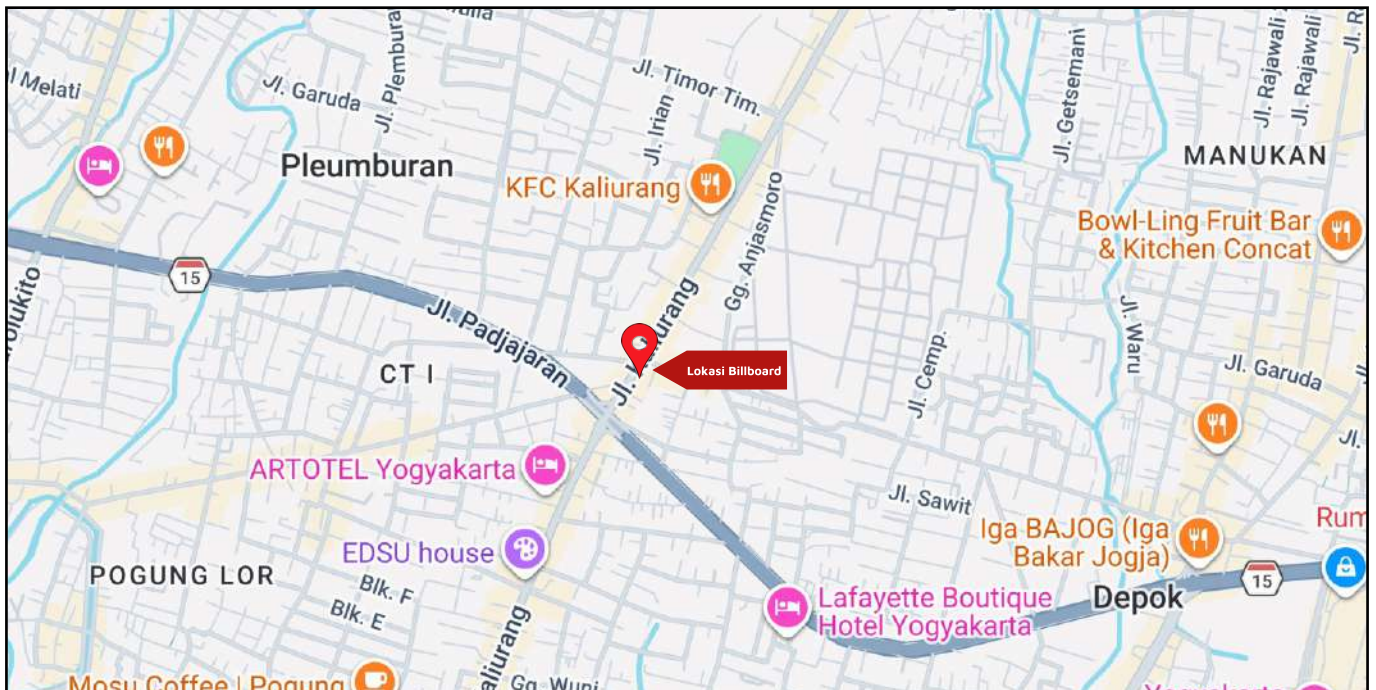

Foto Lokasi

Denah Lokasi

Description : Merupakan area padat lalu lintas, baik kendaraan pribadi maupun umum

**LALU LINTAS HARIAN RATA-RATA**

Mobil Pribadi	Sepeda Motor	Angkutan Umum	Lain-Lain (Pick Up, Truck, Dsb.)	Jumlah Total
-	-	-	-	-