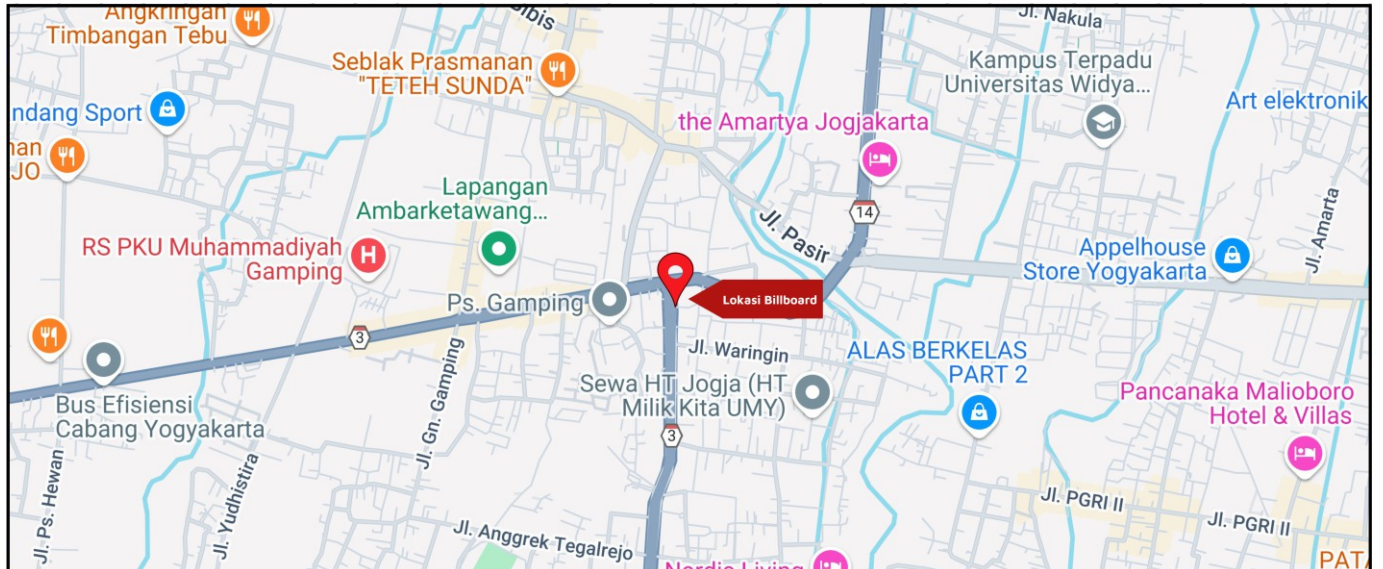

Foto Lokasi

Denah Lokasi

Description : Merupakan area padat lalu lintas, baik kendaraan pribadi maupun umum

LALU LINTAS HARIAN RATA-RATA

Mobil Pribadi	Sepeda Motor	Angkutan Umum	Lain-Lain (Pick Up, Truck, Dsb.)	Jumlah Total
-	-	-	-	-