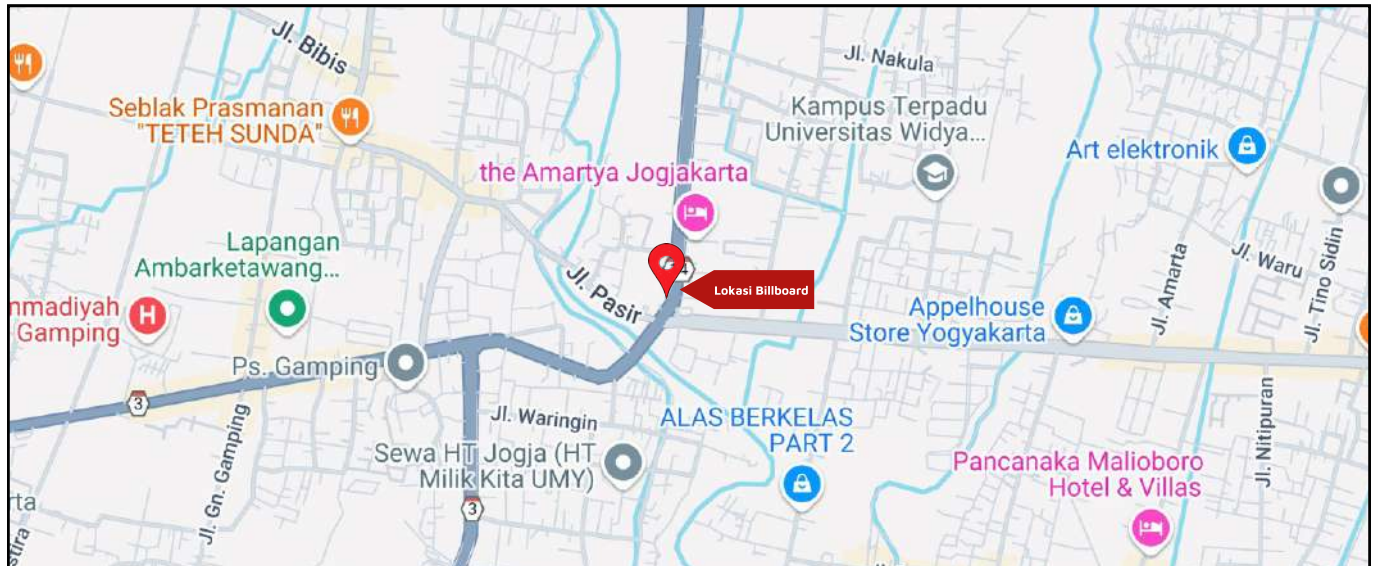

Foto Lokasi

Denah Lokasi

Description : Merupakan area padat lalu lintas, baik kendaraan pribadi maupun umum

LALU LINTAS HARIAN RATA-RATA

Mobil Pribadi	Sepeda Motor	Angkutan Umum	Lain-Lain (Pick Up, Truck, Dsb.)	Jumlah Total
-	-	-	-	-