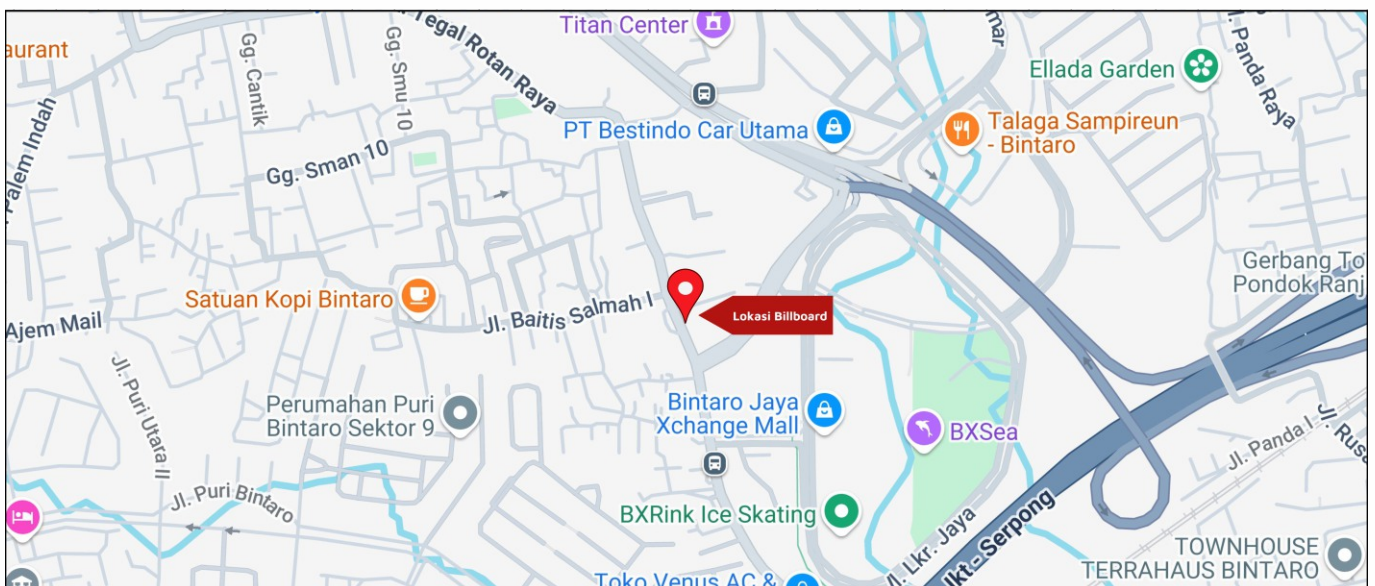

Foto Lokasi

Denah Lokasi

Description : Merupakan area padat lalu lintas, baik kendaraan pribadi maupun umum

LALU LINTAS HARIAN RATA-RATA

Mobil Pribadi	Sepeda Motor	Angkutan Umum	Lain-Lain (Pick Up, Truck, Dsb.)	Jumlah Total
-	-	-	-	-