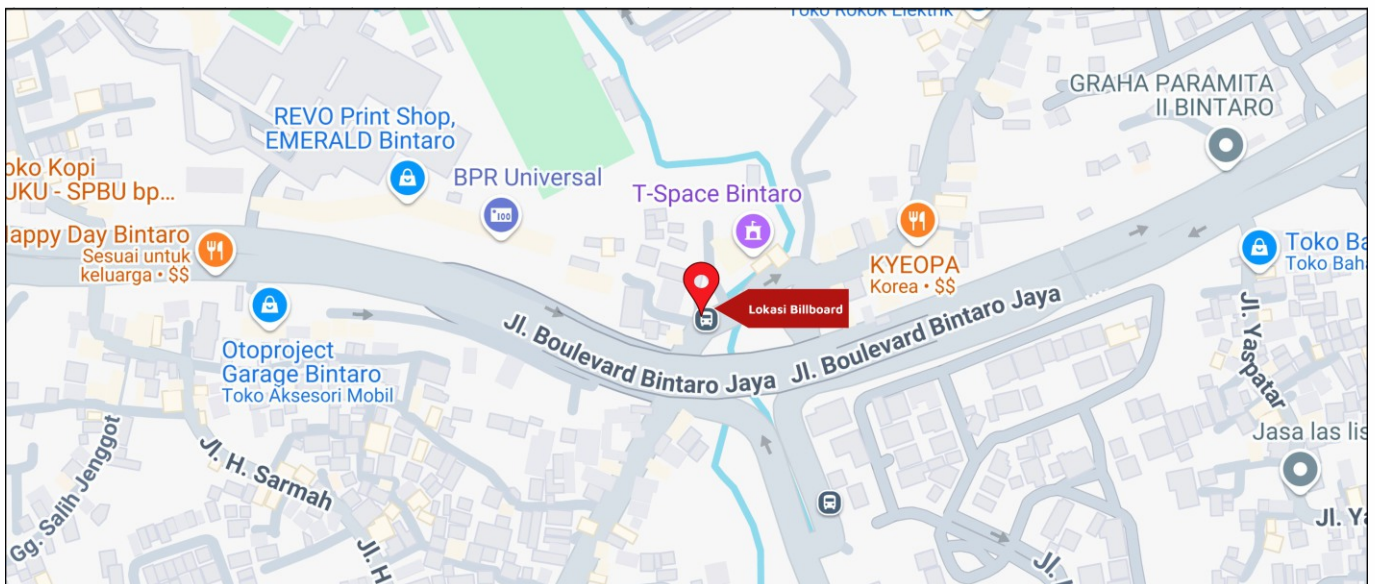

Foto Lokasi

Denah Lokasi

Description : Merupakan area padat lalu lintas, baik kendaraan pribadi maupun umum

LALU LINTAS HARIAN RATA-RATA

Mobil Pribadi	Sepeda Motor	Angkutan Umum	Lain-Lain (Pick Up, Truck, Dsb.)	Jumlah Total
-	-	-	-	-