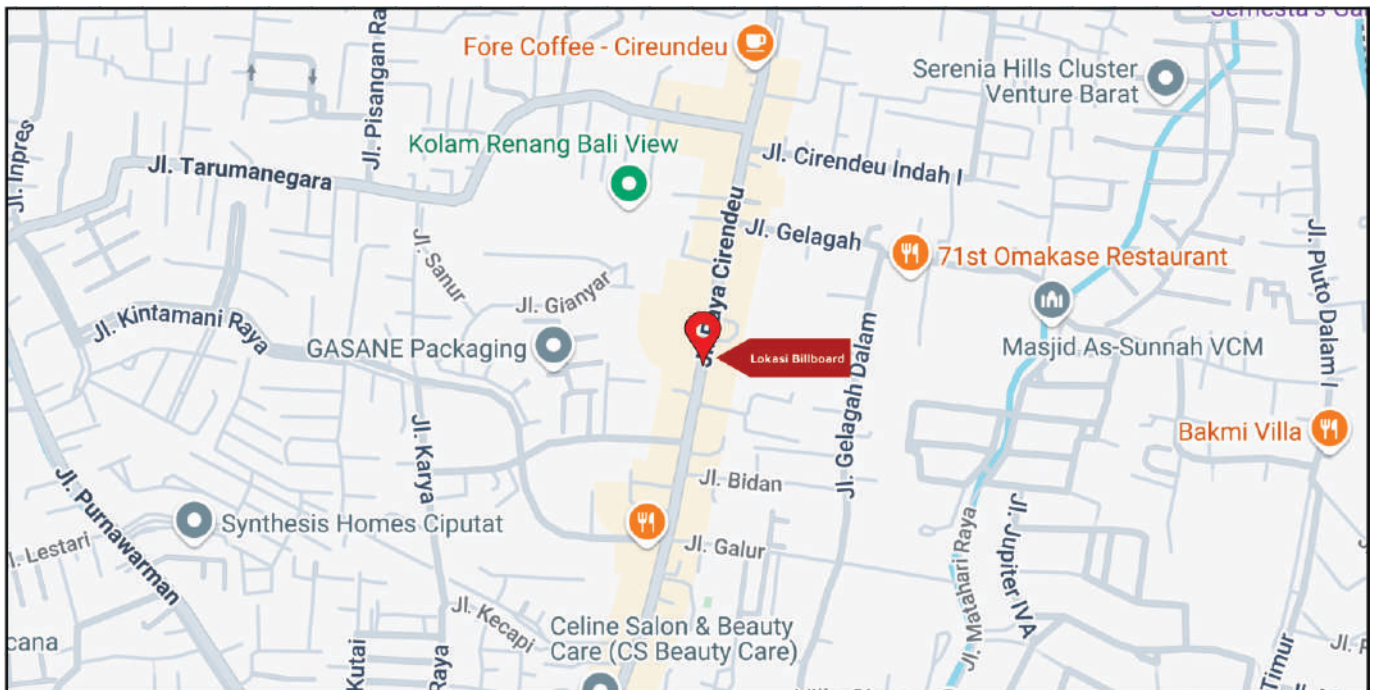

Foto Lokasi

Denah Lokasi

Description : Merupakan area padat lalu lintas, baik kendaraan pribadi maupun umum

**LALU LINTAS HARIAN RATA-RATA**

Mobil Pribadi	Sepeda Motor	Angkutan Umum	Lain-Lain (Pick Up, Truck, Dsb.)	Jumlah Total
-	-	-	-	-