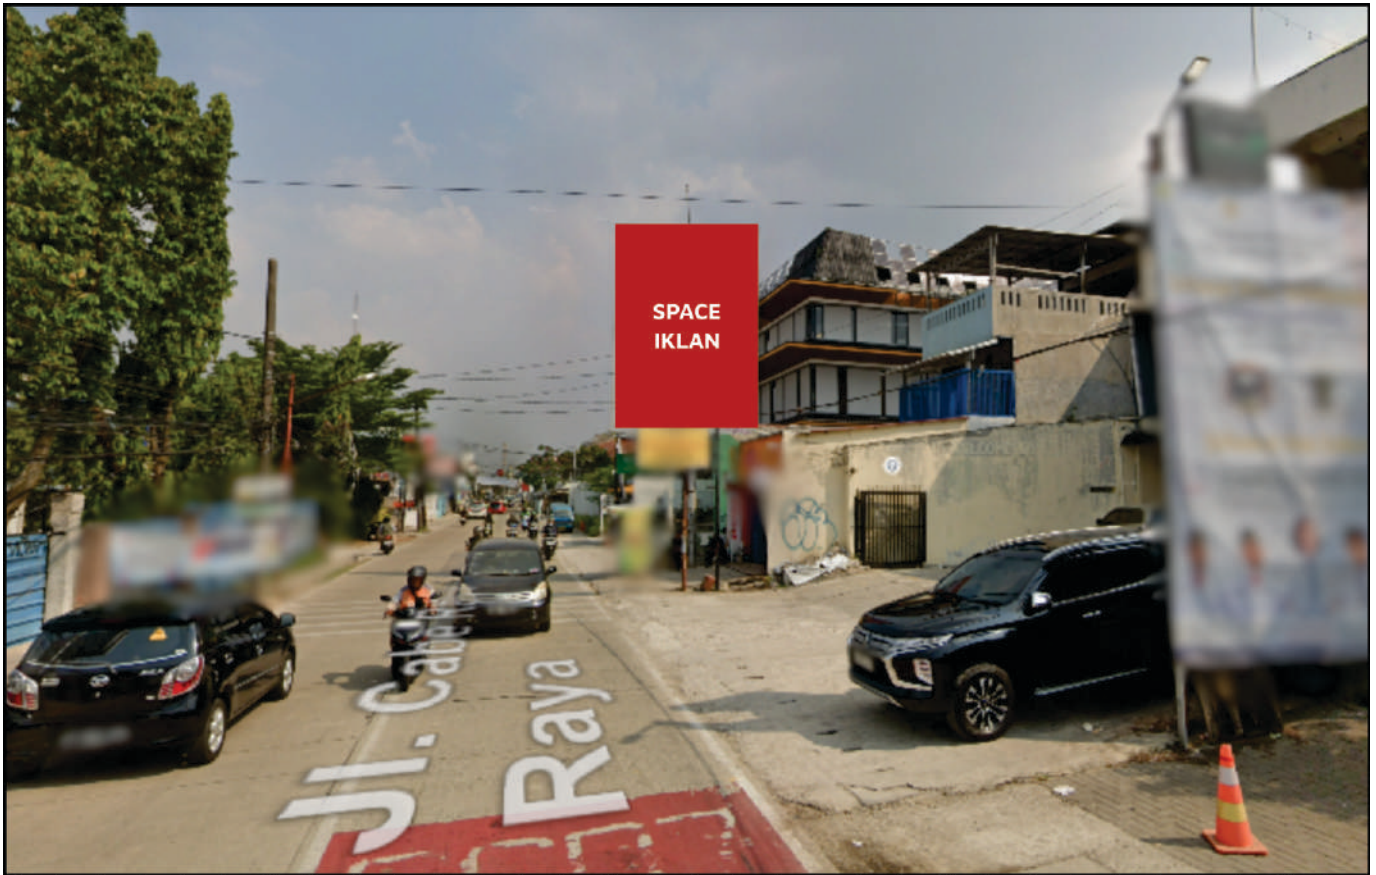

Foto Lokasi

Denah Lokasi

Description : Merupakan area padat lalu lintas, baik kendaraan pribadi maupun umum

**LALU LINTAS HARIAN RATA-RATA**

Mobil Pribadi	Sepeda Motor	Angkutan Umum	Lain-Lain (Pick Up, Truck, Dsb.)	Jumlah Total
-	-	-	-	-