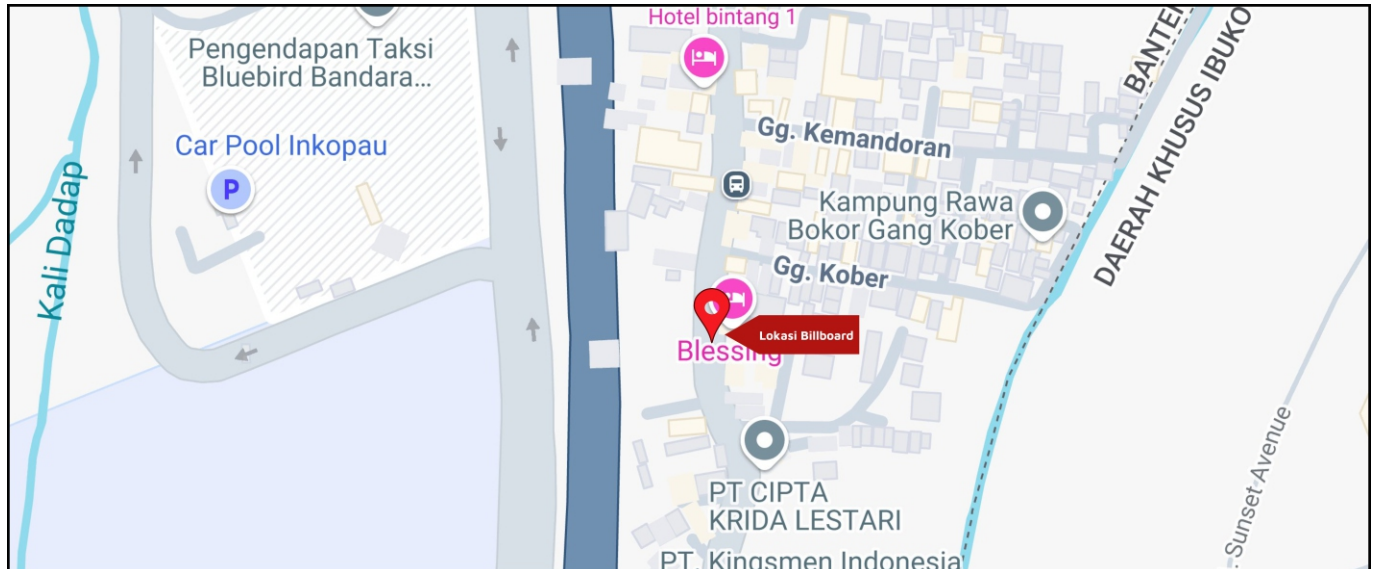

Foto Lokasi

Denah Lokasi

Description : Merupakan area padat lalu lintas, baik kendaraan pribadi maupun umum

LALU LINTAS HARIAN RATA-RATA

Mobil Pribadi	Sepeda Motor	Angkutan Umum	Lain-Lain (Pick Up, Truck, Dsb.)	Jumlah Total
-	-	-	-	-