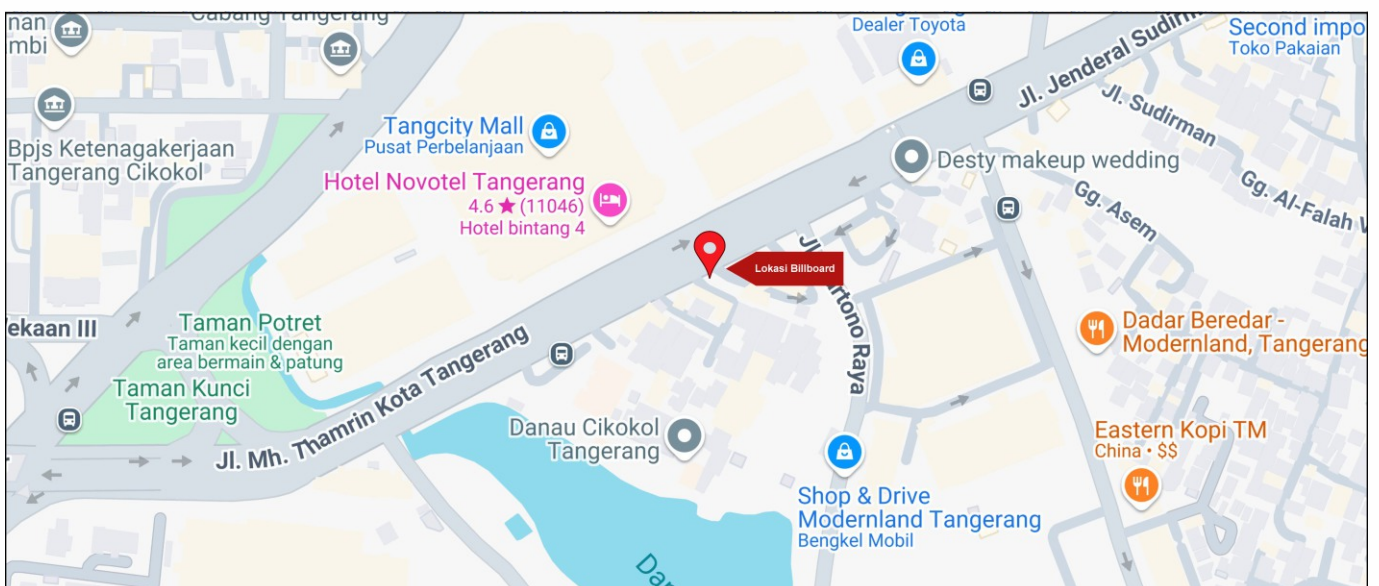

Foto Lokasi

Denah Lokasi

Description : Merupakan area padat lalu lintas, baik kendaraan pribadi maupun umum

**LALU LINTAS HARIAN RATA-RATA**

Mobil Pribadi	Sepeda Motor	Angkutan Umum	Lain-Lain (Pick Up, Truck, Dsb.)	Jumlah Total
-	-	-	-	-