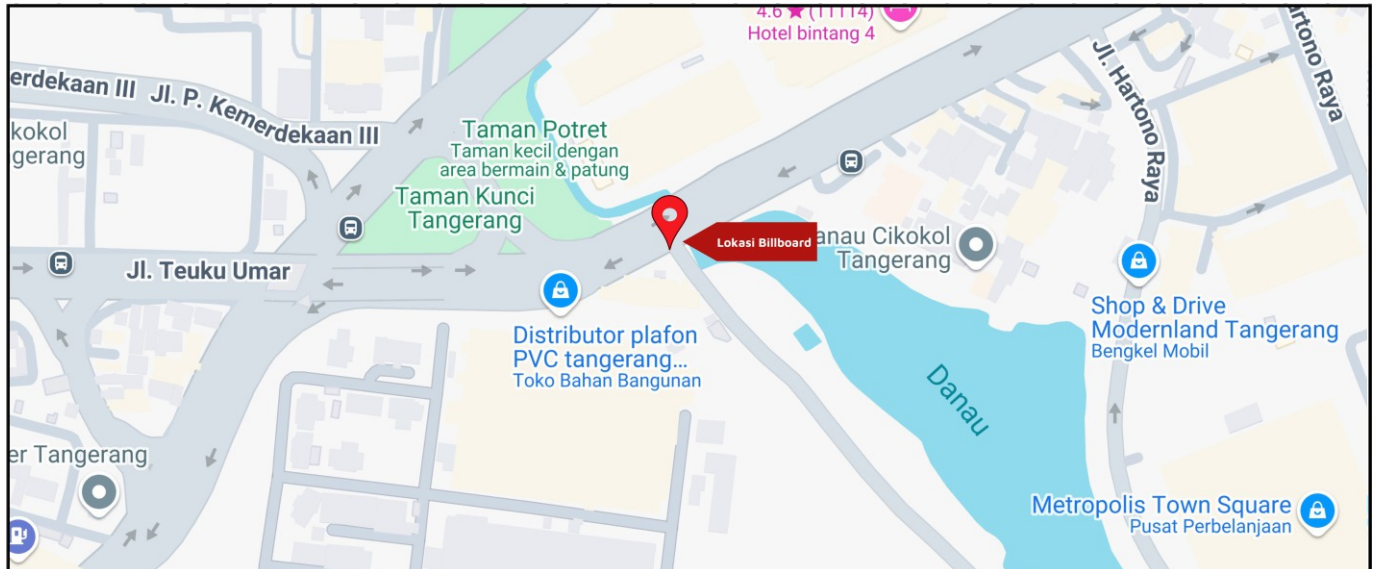

Foto Lokasi

Denah Lokasi

Description : Merupakan area padat lalu lintas, baik kendaraan pribadi maupun umum

LALU LINTAS HARIAN RATA-RATA

Mobil Pribadi	Sepeda Motor	Angkutan Umum	Lain-Lain (Pick Up, Truck, Dsb.)	Jumlah Total
-	-	-	-	-