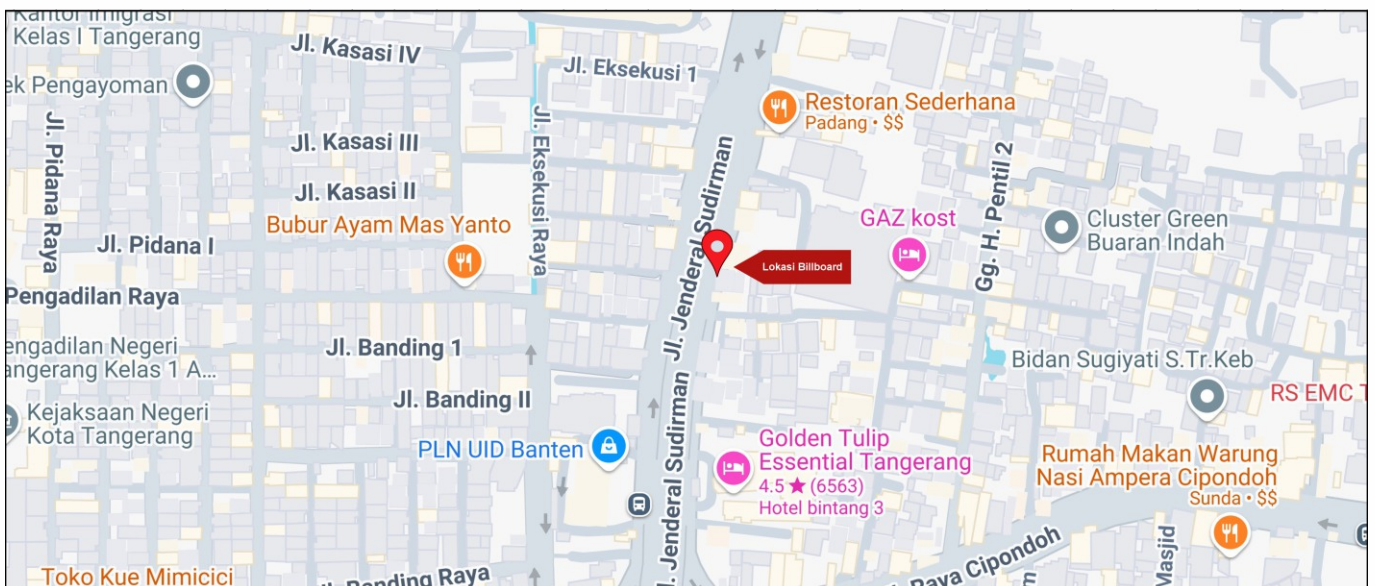

Foto Lokasi

Denah Lokasi

Description : Merupakan area padat lalu lintas, baik kendaraan pribadi maupun umum

LALU LINTAS HARIAN RATA-RATA				
Mobil Pribadi	Sepeda Motor	Angkutan Umum	Lain-Lain (Pick Up, Truck, Dsb.)	Jumlah Total
38.448	121.650	1.384	5.863	167.345