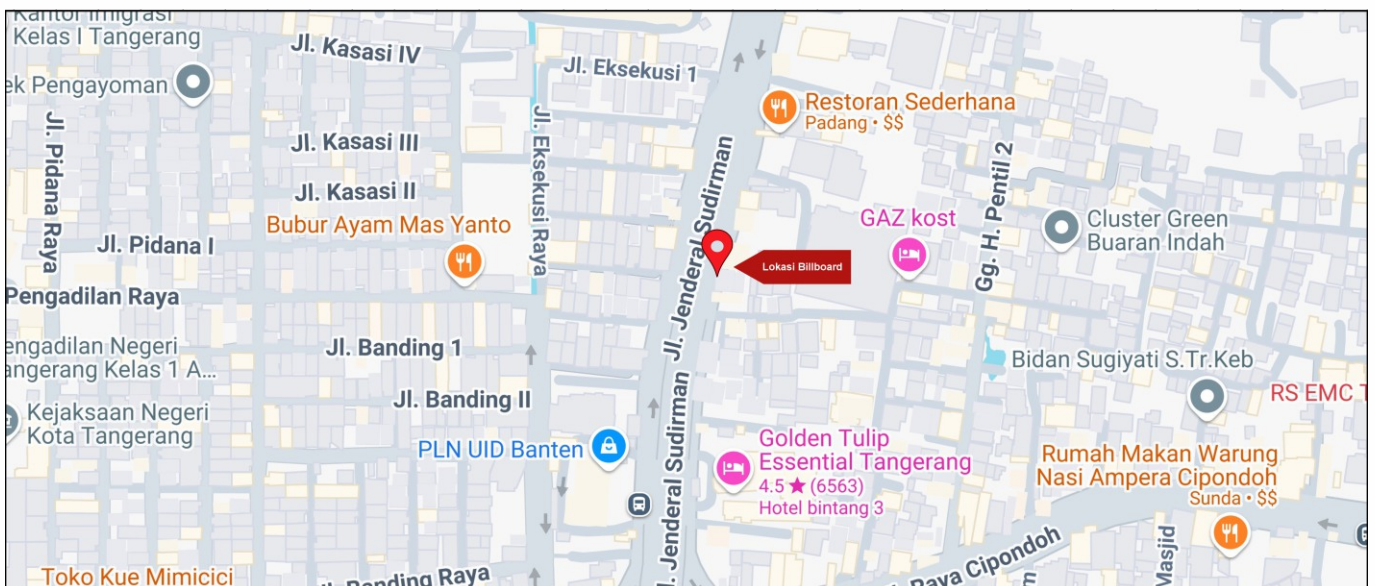

Foto Lokasi

Denah Lokasi

Description : Merupakan area padat lalu lintas, baik kendaraan pribadi maupun umum

LALU LINTAS HARIAN RATA-RATA

Mobil Pribadi	Sepeda Motor	Angkutan Umum	Lain-Lain (Pick Up, Truck, Dsb.)	Jumlah Total
38.448	121.650	1.384	5.863	167.345