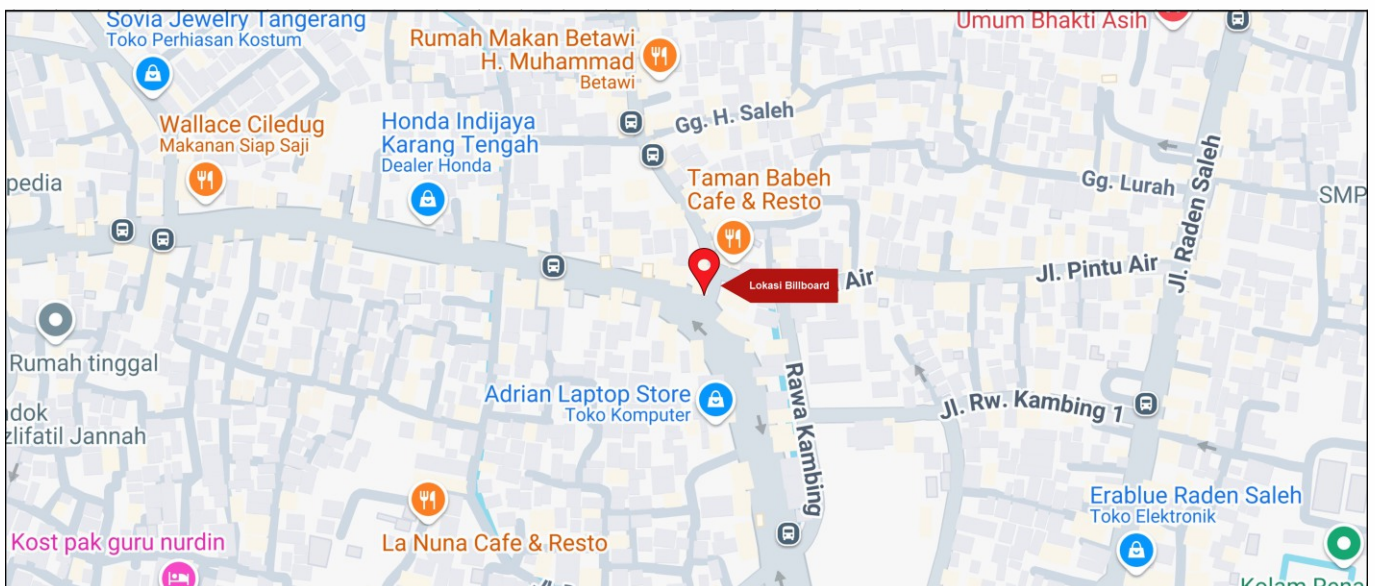

Foto Lokasi

Denah Lokasi

Description : Merupakan area padat lalu lintas, baik kendaraan pribadi maupun umum

LALU LINTAS HARIAN RATA-RATA

Mobil Pribadi	Sepeda Motor	Angkutan Umum	Lain-Lain (Pick Up, Truck, Dsb.)	Jumlah Total
-	-	-	-	-