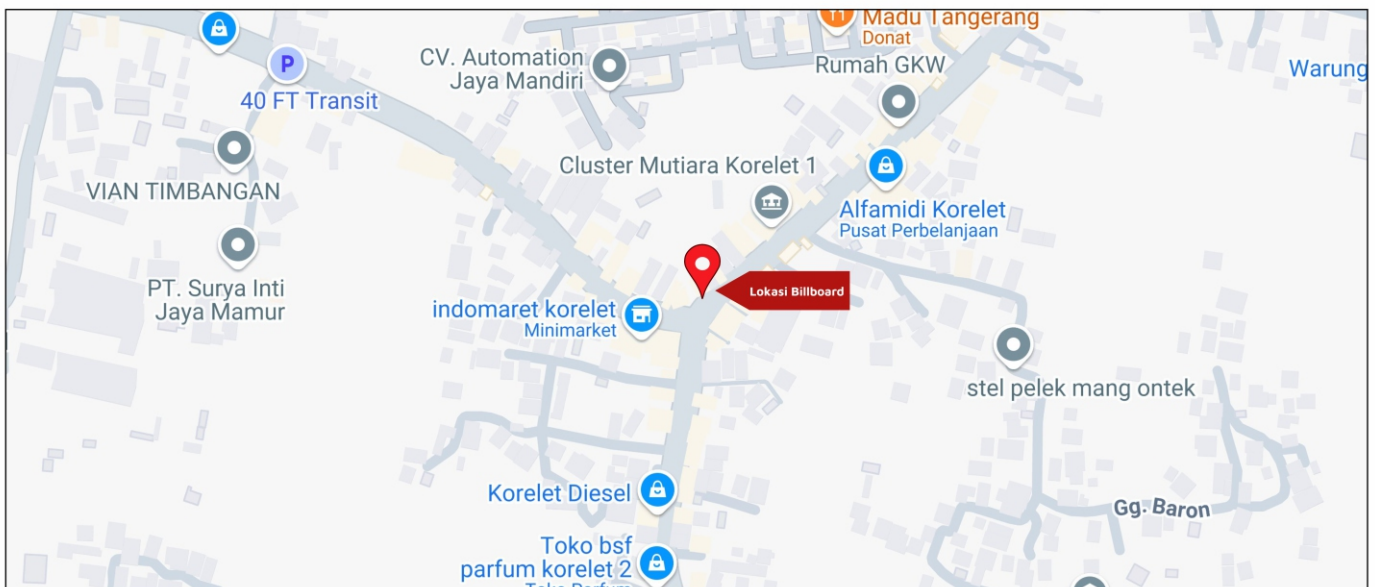

Foto Lokasi

Denah Lokasi

Description : Merupakan area padat lalu lintas, baik kendaraan pribadi maupun umum

**LALU LINTAS HARIAN RATA-RATA**

Mobil Pribadi	Sepeda Motor	Angkutan Umum	Lain-Lain (Pick Up, Truck, Dsb.)	Jumlah Total
-	-	-	-	-