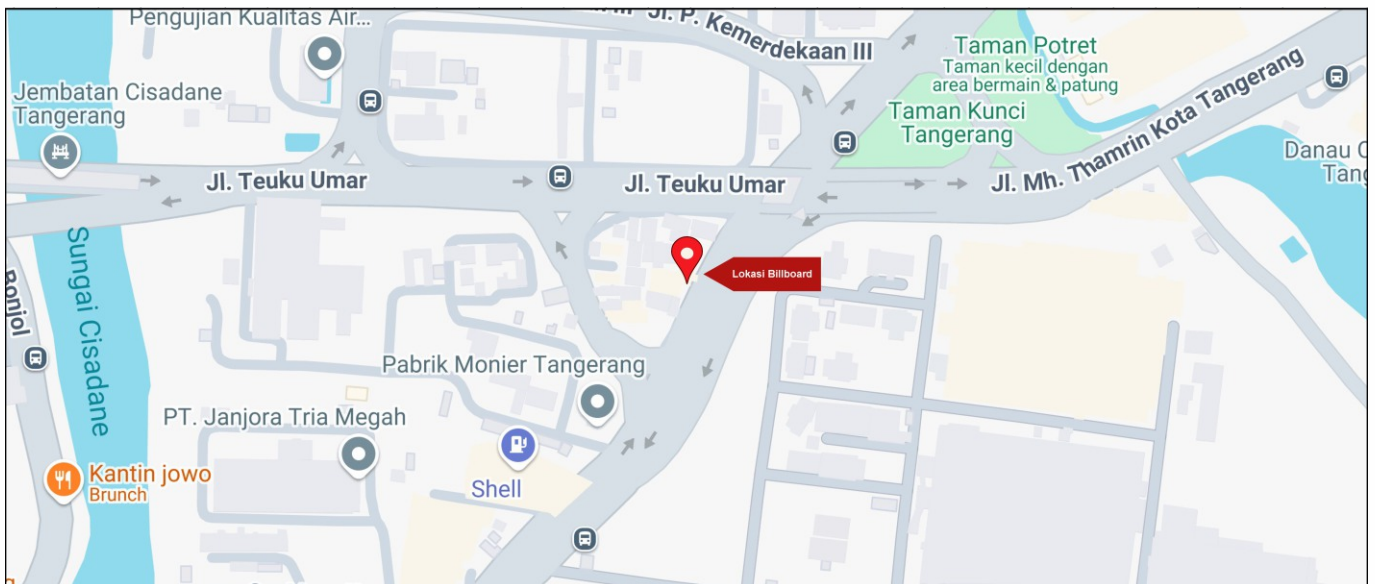

Foto Lokasi

Denah Lokasi

Description : Merupakan area padat lalu lintas, baik kendaraan pribadi maupun umum

LALU LINTAS HARIAN RATA-RATA

Mobil Pribadi	Sepeda Motor	Angkutan Umum	Lain-Lain (Pick Up, Truck, Dsb.)	Jumlah Total
-	-	-	-	-