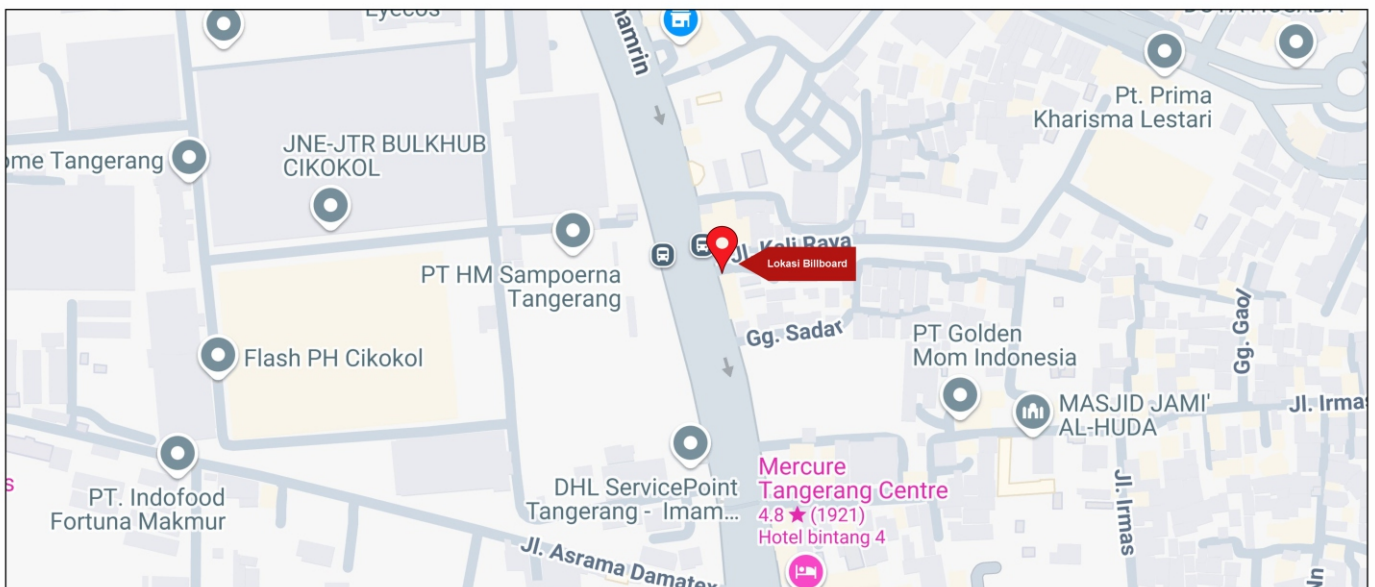

Foto Lokasi

Denah Lokasi

Description : Merupakan area padat lalu lintas, baik kendaraan pribadi maupun umum

LALU LINTAS HARIAN RATA-RATA

Mobil Pribadi	Sepeda Motor	Angkutan Umum	Lain-Lain (Pick Up, Truck, Dsb.)	Jumlah Total
-	-	-	-	-