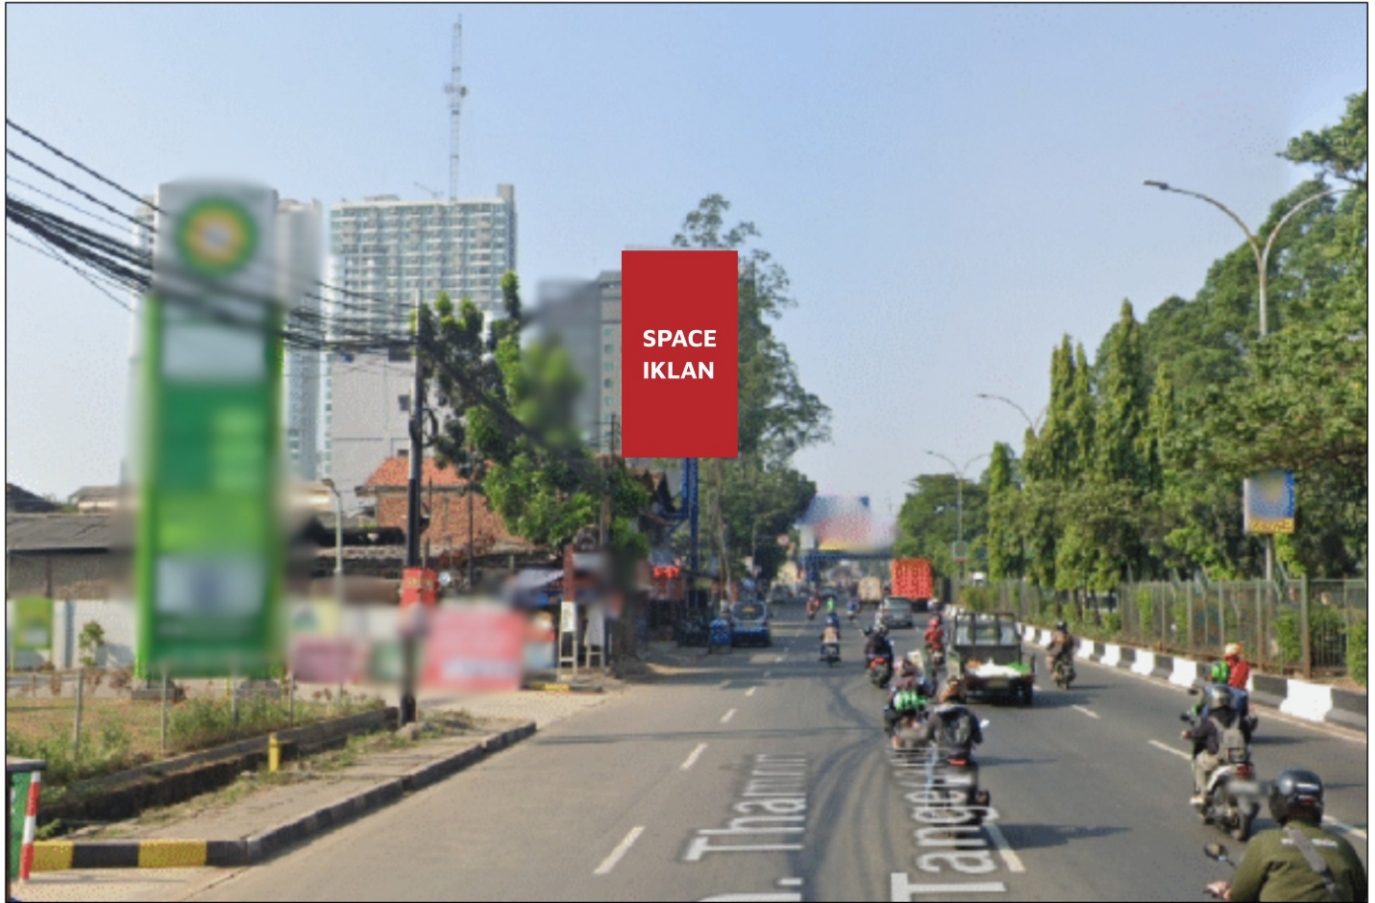

Foto Lokasi

Denah Lokasi

Description : Merupakan area padat lalu lintas, baik kendaraan pribadi maupun umum

LALU LINTAS HARIAN RATA-RATA

Mobil Pribadi	Sepeda Motor	Angkutan Umum	Lain-Lain (Pick Up, Truck, Dsb.)	Jumlah Total
-	-	-	-	-