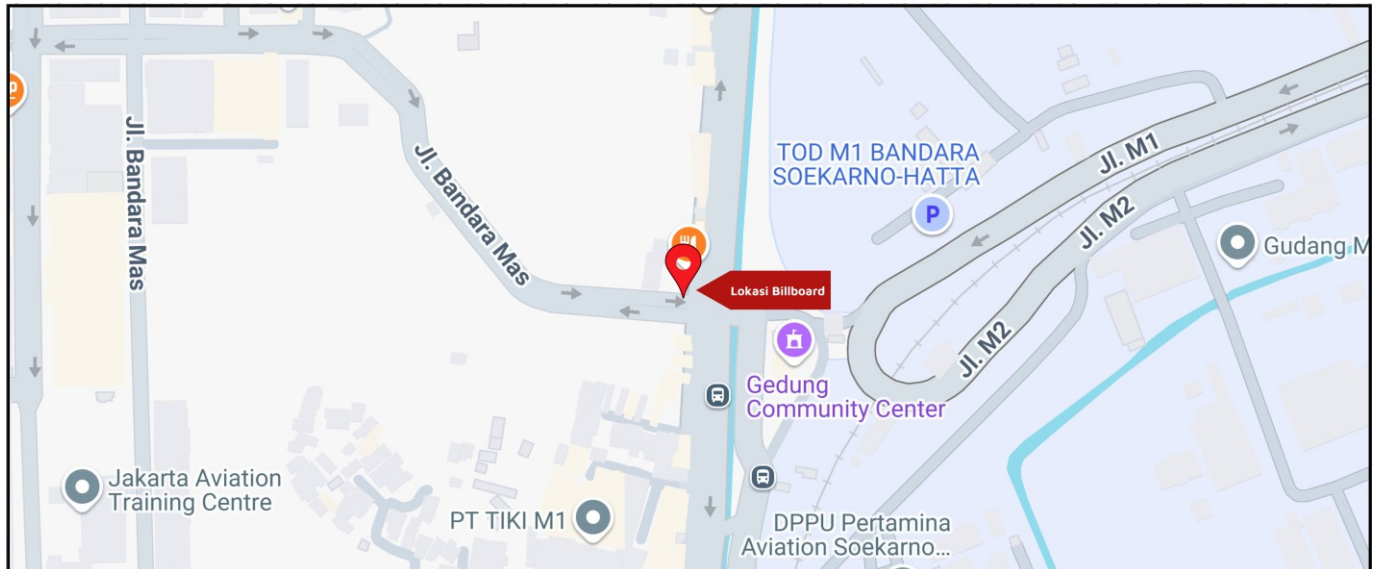

Foto Lokasi

Denah Lokasi

Description : Merupakan area padat lalu lintas, baik kendaraan pribadi maupun umum

LALU LINTAS HARIAN RATA-RATA				
Mobil Pribadi	Sepeda Motor	Angkutan Umum	Lain-Lain (Pick Up, Truck, Dsb.)	Jumlah Total
-	-	-	-	-