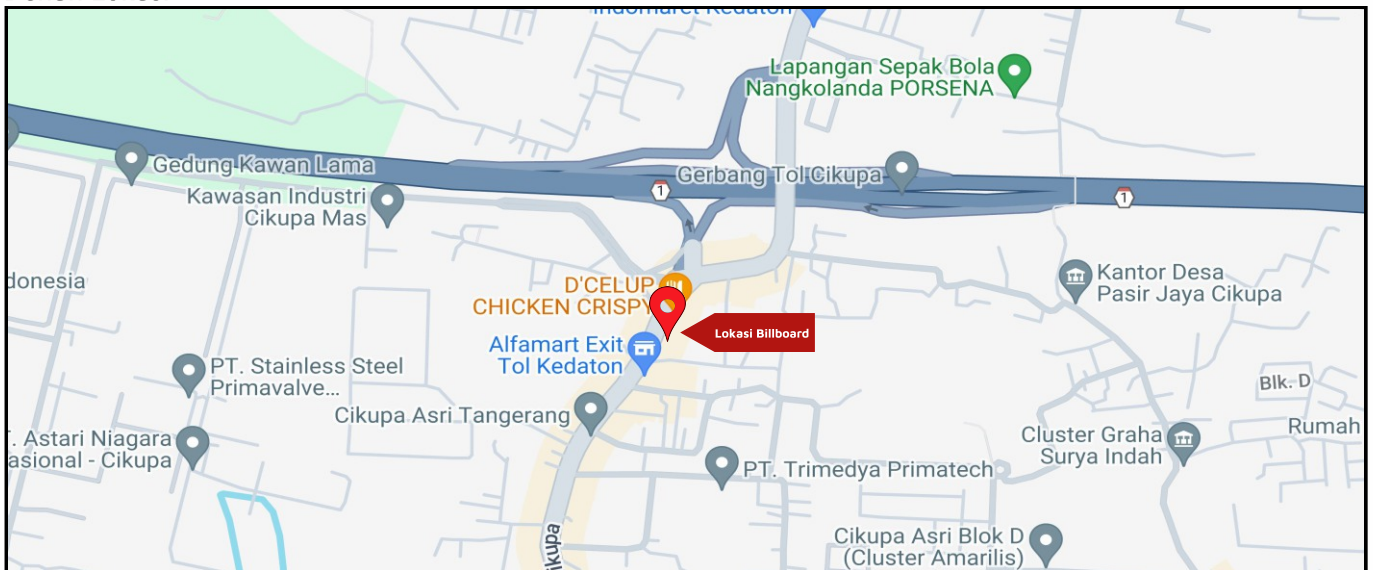

Foto Lokasi

Denah Lokasi

Description : Merupakan area padat lalu lintas, baik kendaraan pribadi maupun umum

LALU LINTAS HARIAN RATA-RATA

| Mobil Pribadi | Sepeda Motor | Angkutan Umum | Lain-Lain (Pick Up, Truck, Dsb.) | Jumlah Total |
|---------------|--------------|---------------|----------------------------------|--------------|
| - | - | - | - | - |