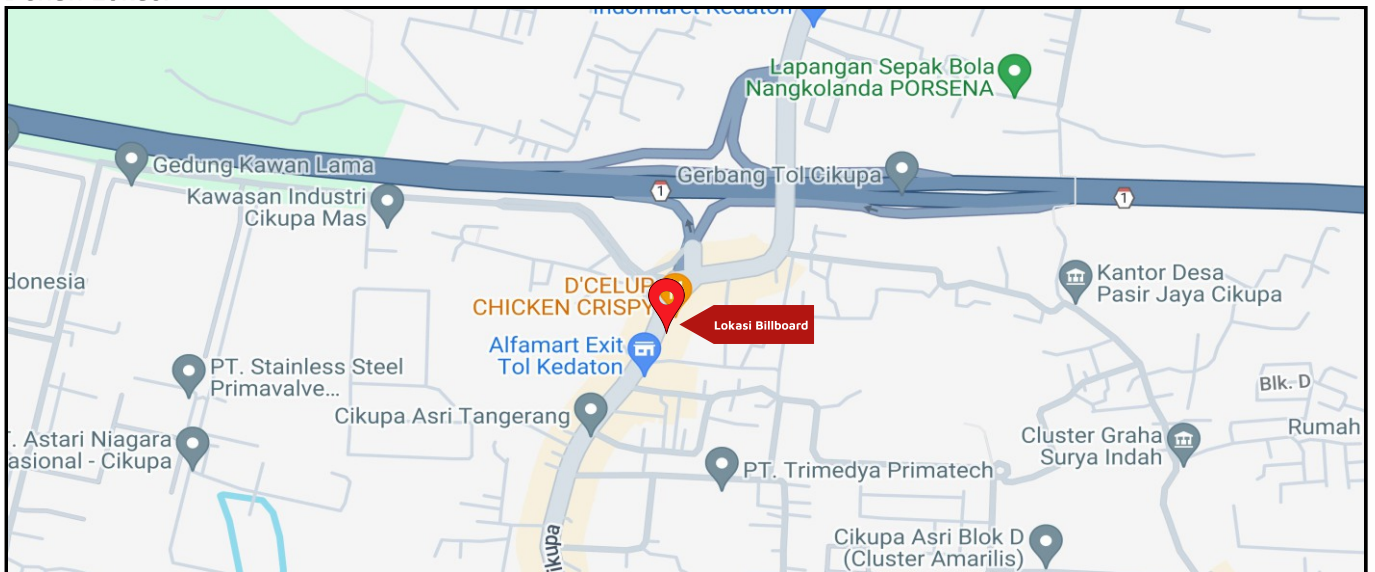

Jl. Pasir Gadung Kec. Cikupa view dari arah pintu keluar tol cikupa ke pasar cikupa citra raya

Foto Lokasi

Denah Lokasi

Description : Merupakan area padat lalu lintas, baik kendaraan pribadi maupun umum

LALU LINTAS HARIAN RATA-RATA