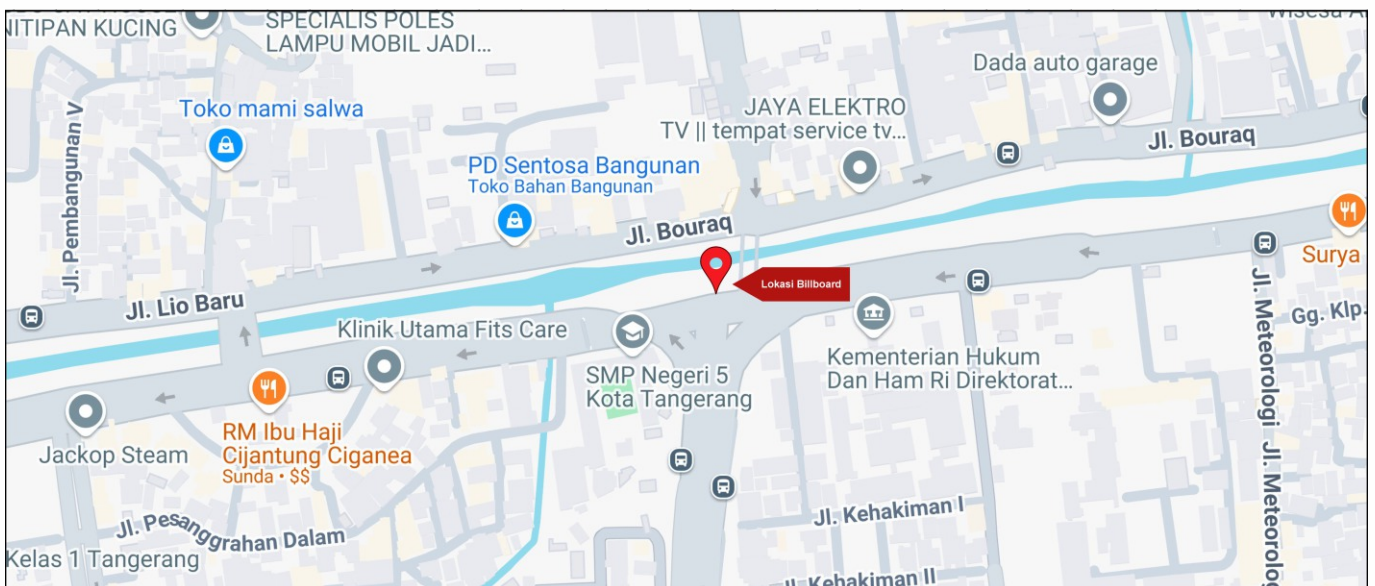

Foto Lokasi

Denah Lokasi

Description : Merupakan area padat lalu lintas, baik kendaraan pribadi maupun umum

**LALU LINTAS HARIAN RATA-RATA**

| Mobil Pribadi | Sepeda Motor | Angkutan Umum | Lain-Lain<br>(Pick Up, Truck, Dsb.) | Jumlah Total |
|---------------|--------------|---------------|-------------------------------------|--------------|
| -             | -            | -             | -                                   | -            |