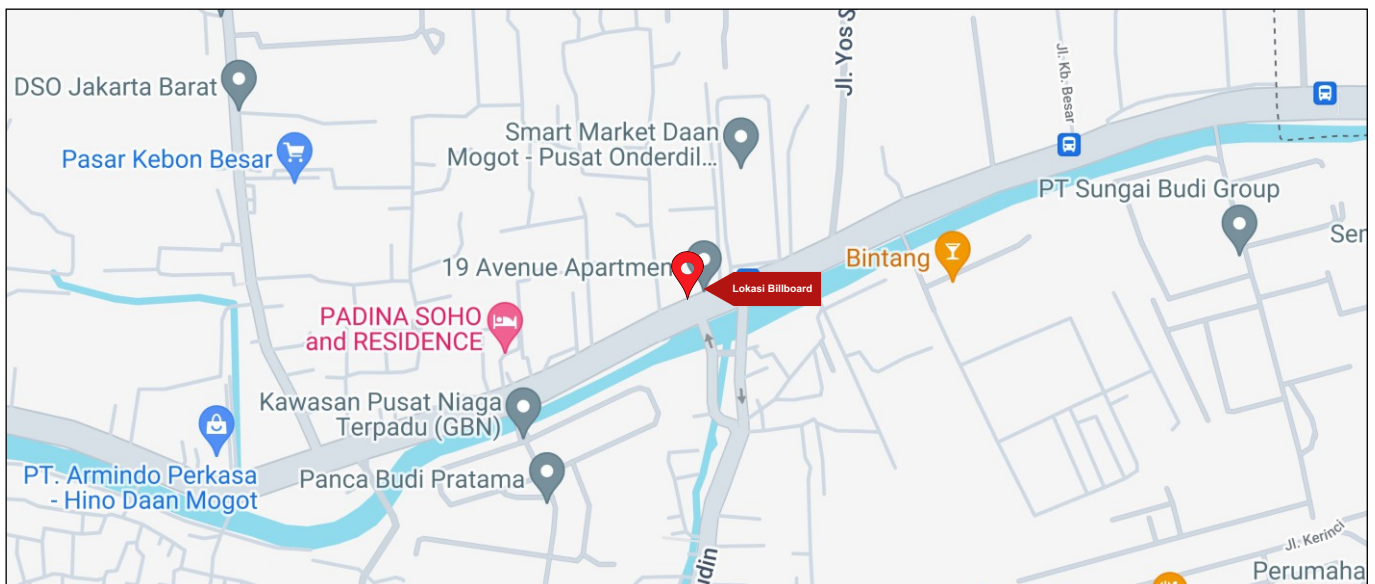

Foto Lokasi

Denah Lokasi

Description : Merupakan area padat lalu lintas, baik kendaraan pribadi maupun umum

LALU LINTAS HARIAN RATA-RATA

Mobil Pribadi	Sepeda Motor	Angkutan Umum	Lain-Lain (Pick Up, Truck, Dsb.)	Jumlah Total
-	-	-	-	-