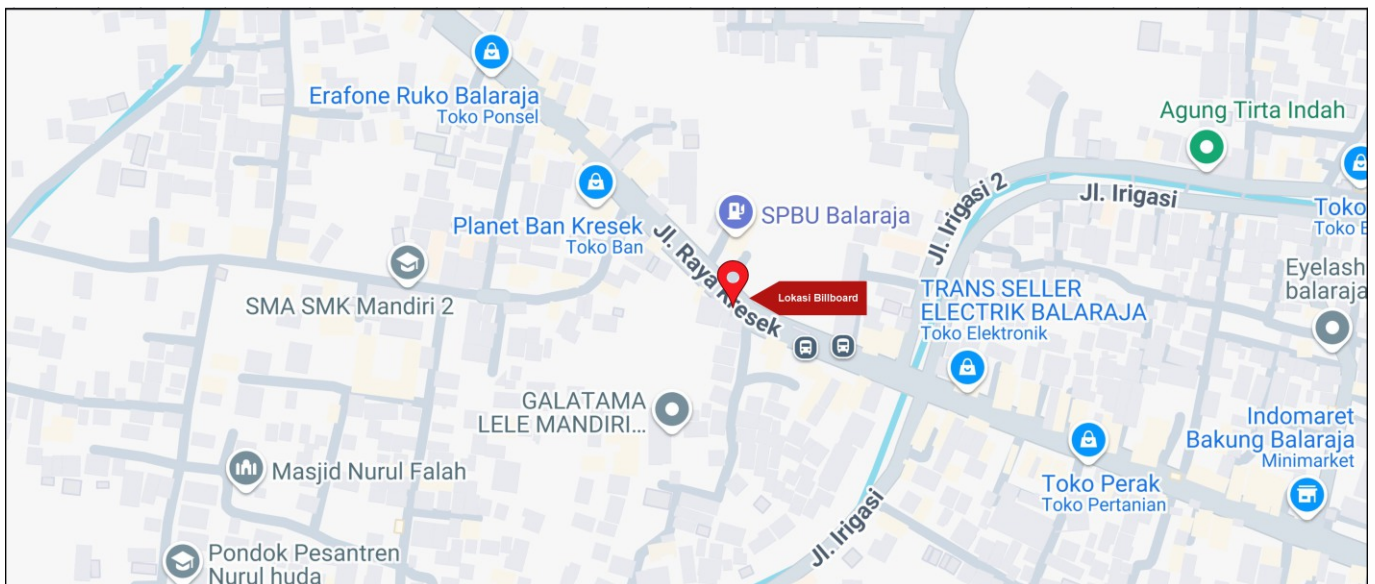

Foto Lokasi

Denah Lokasi

Description : Merupakan area padat lalu lintas, baik kendaraan pribadi maupun umum

**LALU LINTAS HARIAN RATA-RATA**

Mobil Pribadi	Sepeda Motor	Angkutan Umum	Lain-Lain (Pick Up, Truck, Dsb.)	Jumlah Total
-	-	-	-	-