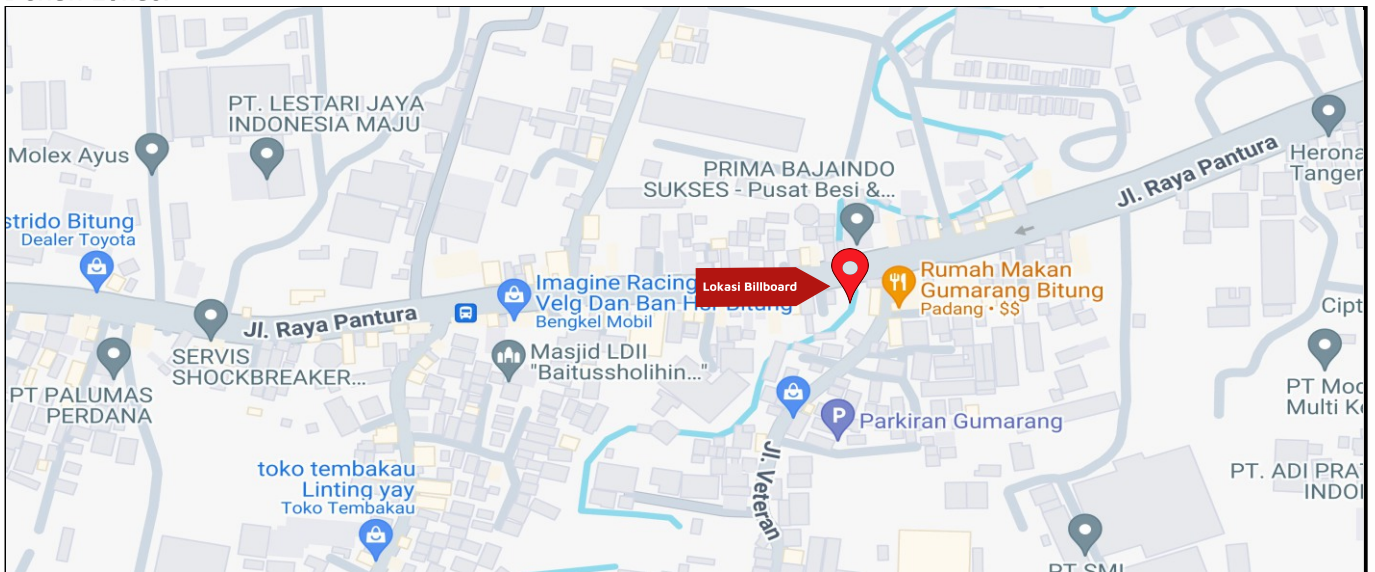

Foto Lokasi

Denah Lokasi

Description : Merupakan area padat lalu lintas, baik kendaraan pribadi maupun umum

LALU LINTAS HARIAN RATA-RATA

Mobil Pribadi	Sepeda Motor	Angkutan Umum	Lain-Lain (Pick Up, Truck, Dsb.)	Jumlah Total
-	-	-	-	-