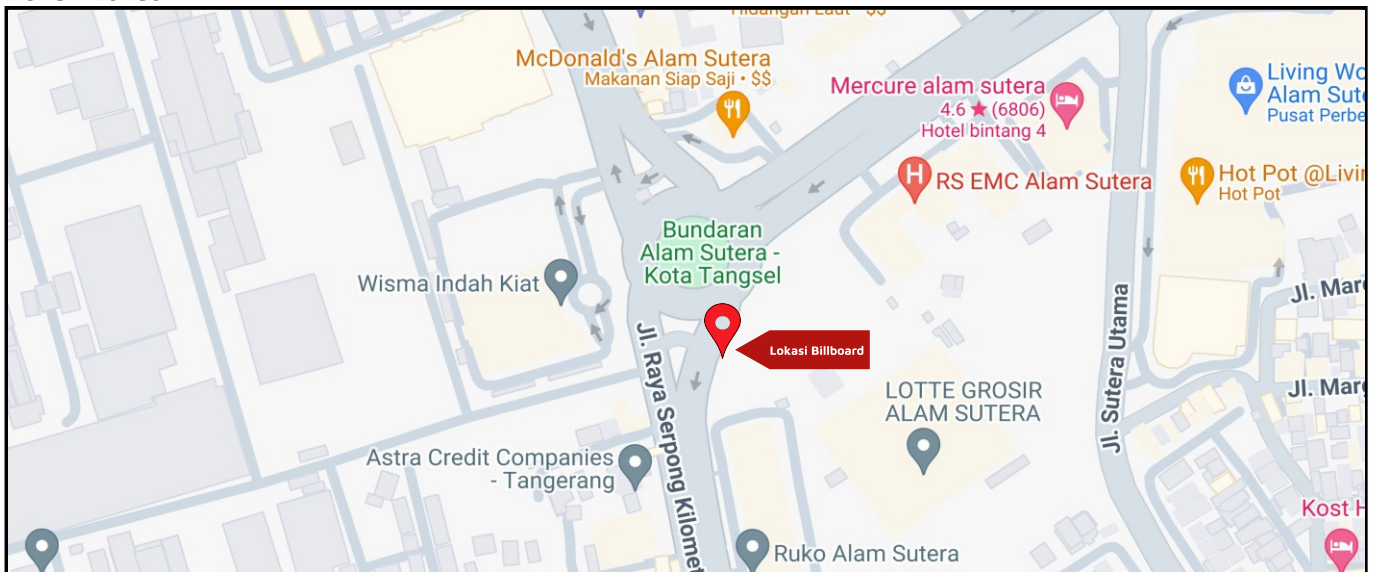

Foto Lokasi

Denah Lokasi

Description : Merupakan area padat lalu lintas, baik kendaraan pribadi maupun umum

**LALU LINTAS HARIAN RATA-RATA**

Mobil Pribadi	Sepeda Motor	Angkutan Umum	Lain-Lain (Pick Up, Truck, Dsb.)	Jumlah Total
-	-	-	-	-